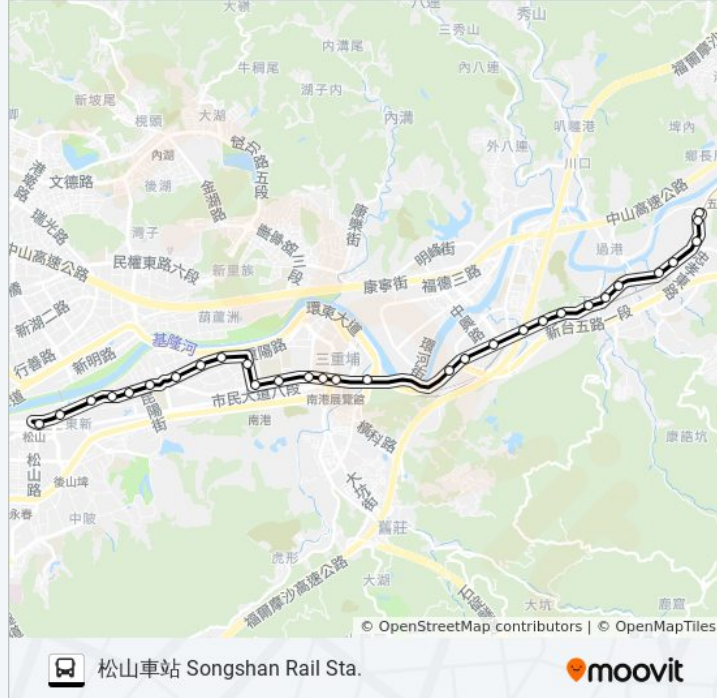

途經車站:

南港高工(南港路) Nangang Vocational High School (Nangang Rd.)

南港行政中心 Nangang Dist. Admin. Center

興華路 Xinghua Rd.

東新國小 Dongxin Elementary School

虛擬站 Virtual Stop

南港分局(重陽) Nangang Police Dist. (Chongyang)

玉成國小 Yucheng Elementary School

西新里(新新公園) Xixin Village (Xinxin Park)

南港路三段 Nangang Rd. Sec. 3

松山磚廠 Songshan Brick Factory

玉成里 Yucheng Village

松山車站 Songshan Rail Sta.

你可以在moovitapp.com下載巴士605副的PDF服務時間表和線路圖。使用 [Moovit 應用程式](#) 查詢台北的巴士到站時間、列車時刻表以及公共交通出行指南。