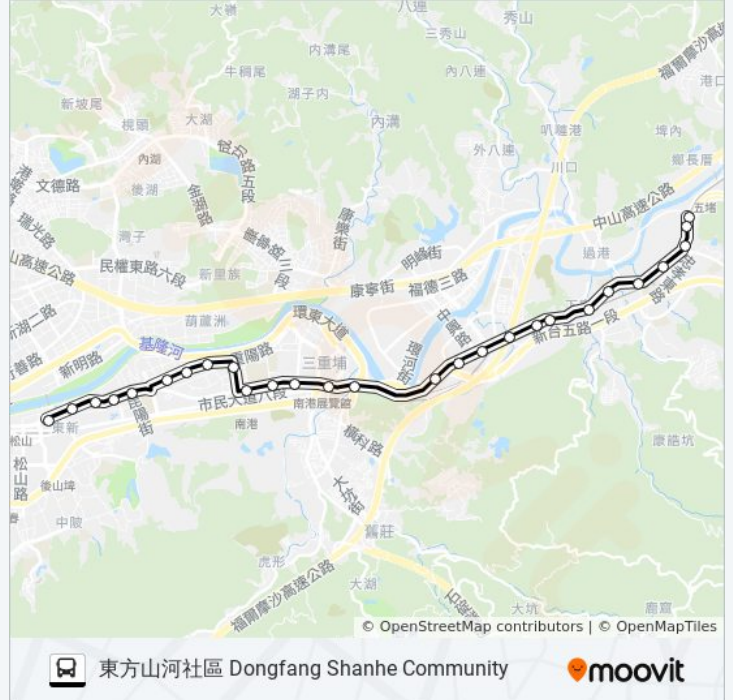

站點數量: 27

行車時間: 31 分

途經車站:

汐科站南站 Xike Science Park Sta. S.

汐科站北站 Xike Science Park Sta. N.

汐止國小 Xizhi Elementary School

汐止國中 Xizhi Junior High School

汐止 Xizhi

國泰醫院 Qiaodong Li

鄉長路一段 Xiangzhang Rd. Sec. 1

東方山河社區 Dongfang Shanhe Community

方向: 松山車站 Songshan Rail Sta.

30 站

[查看服務時間表](#)

東方山河社區 Dongfang Shanhe Community

鄉長路一段 Xiangzhang Rd. Sec. 1