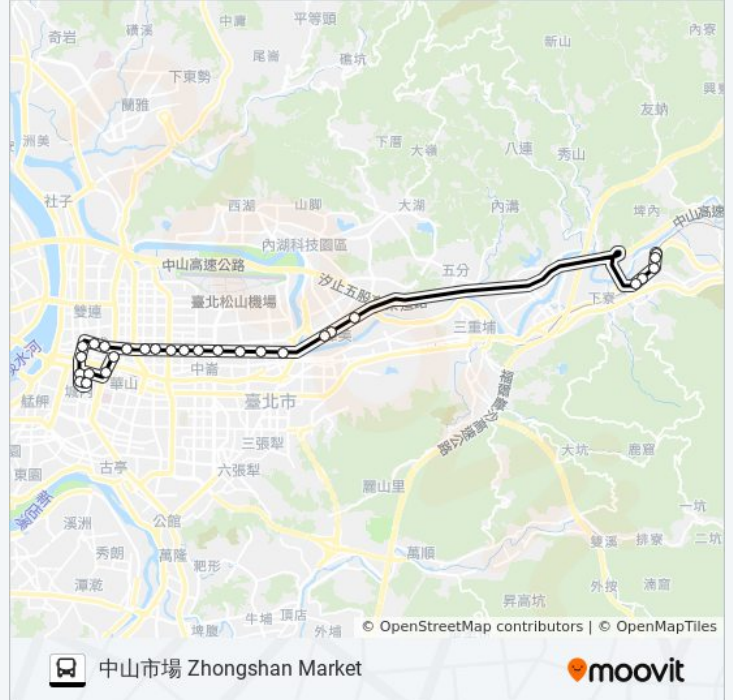

巴士605快的資訊

方向: 中山市場 Zhongshan Market

站點數量: 28

行車時間: 41 分

途經車站:

圓環(重慶) Yuanhuan

後車站 Old Taipei Railway Sta.

臺北車站(重慶) Taipei Main Sta. (Chongqing)

重慶南路一段 Chongqing S. Road Sec. 1

博物館(館前) Taiwan Museum (Guanqian)

臺北車站(忠孝) Taipei Main Sta. (Zhongxiao)

行政院 Executive Yuan

中山市場 Zhongshan Market

方向: 東方山河社區 Dongfang Shanhe Community

18 站

[查看服務時間表](#)