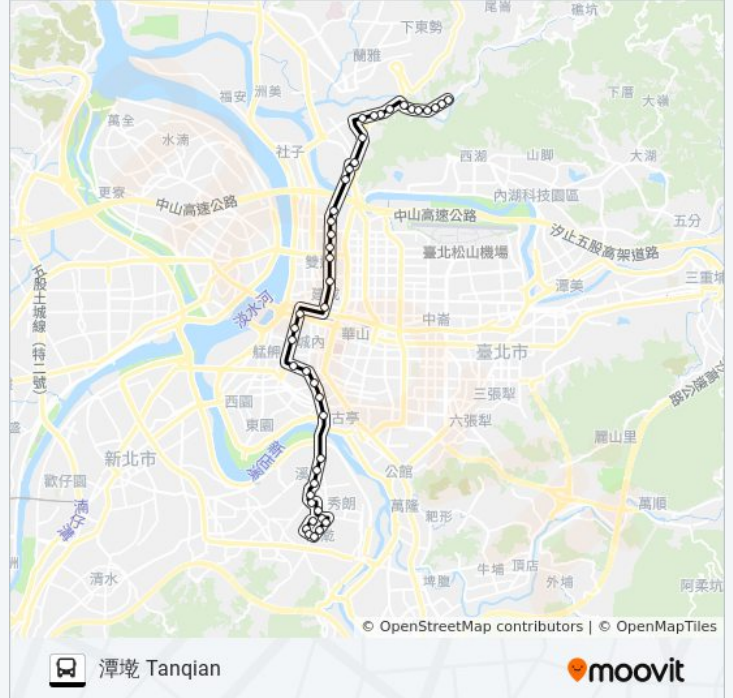

重慶南路三段(中正橋) Chongqing S. Road Sec. 3 (Zhongzheng Bridge)

捷運頂溪站 Mrt Dingxi Sta.

中興街口 Zhongxing St. Entrance

樂華夜市 Yao Hua Shopping Area

永和路口 Yonghe Rd. Intersection

永安市場(永貞路) Yongan Market(Yongzhen Rd.)

823紀念公園 823 Memorial Park

得和路一 Dehe Rd. 1

中興新村 Zhongxing New Village

中興二村 Zhongxing Village 2

智光商職 Chih-Kuang Senior Commercial & Industrial Vocational High School

宜安吉立 Yianjili

安平路 Anping Rd.

你可以在moovitapp.com下載巴士304承德的PDF服務時間表和線路圖。使用 [Moovit 應用程式](#) 查詢台北的巴士到站時間、列車時刻表以及公共交通出行指南。