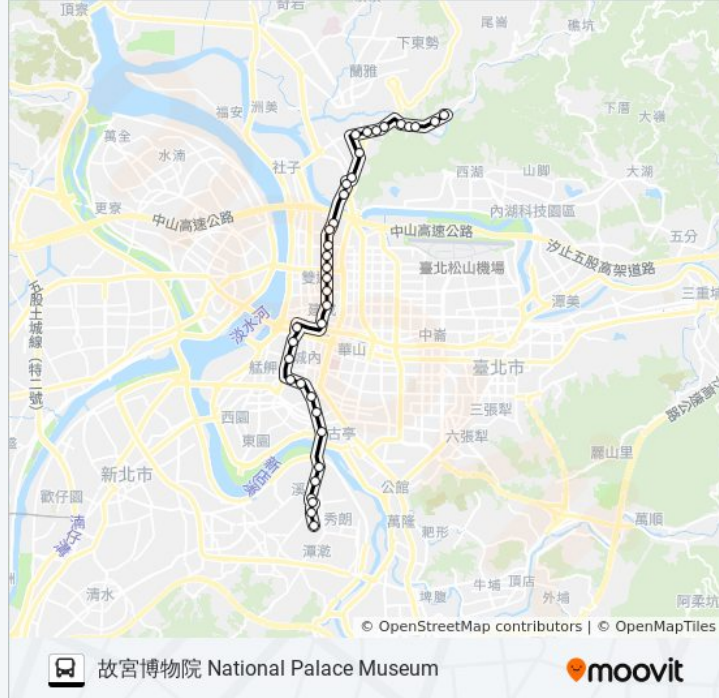

泰北中學 Taibei High School

雙溪公園 Shuangxi Park

梅林新村 Meilin New Village

東吳大學(錢穆故居) Soochow U. (Chien Mu House)

外雙溪(至善) Waishuangxi(Zhishan)

故宮博物院 National Palace Museum

## 方向: 潭墘 Tanqian

43 站

[查看服務時間表](#)

故宮博物院 National Palace Museum

外雙溪(至善) Waishuangxi

故宮路口 Gugong Rd. Entrance

中影文化城 Cmpc Movie City

東吳大學(錢穆故居) Soochow U. (Chien Mu House)