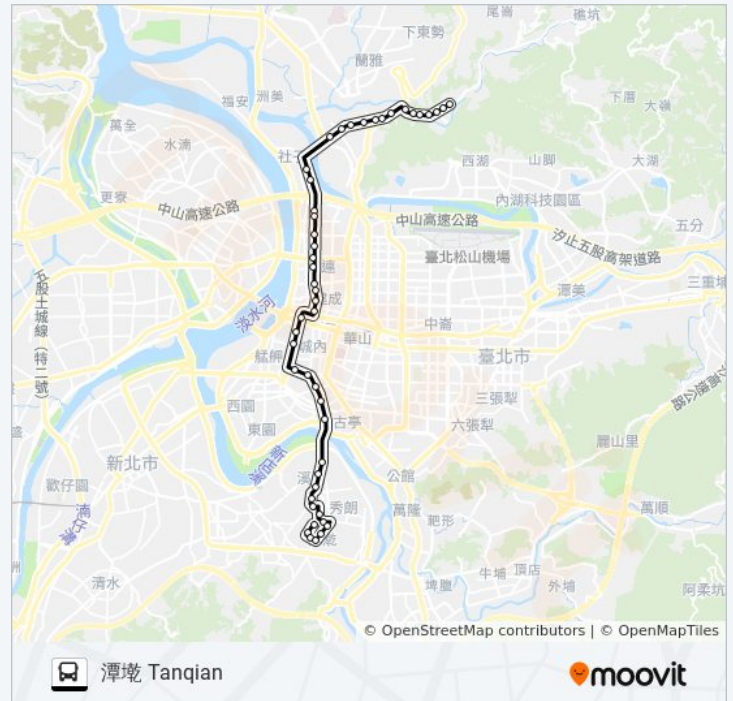

捷運小南門站 Mrt Xiaonanmen Sta.

中正二分局 Zhongzheng 2nd Police Dist.

寧波重慶路口 Ningpo And Chongqing Intersection

重慶南路三段(中正橋) Chongqing S. Road Sec. 3(Zhongzheng Bridge)

捷運頂溪站 Mrt Dingxi Sta.

中興街口 Zhongxing St. Entrance

樂華夜市 Yao Hua Shopping Area

永和路口 Yonghe Rd. Intersection

永安市場(永貞路) Yongan Market(Yongzhen Rd.)

站點數量: 47

行車時間: 43 分

途經車站:

823紀念公園 823 Memorial Park

得和路一 Dehe Rd. 1

中興新村 Zhongxing New Village

中興二村 Zhongxing Village 2

智光商職 Chih-Kuang Senior Commercial &
Industrial Vocational High School

宜安吉立 Yianjili

安平路 Anping Rd.

潭墘 Tanqian

你可以在moovitapp.com下載巴士304重慶的PDF服務時間表和線路圖。使用 [Moovit 應用程式](#)查詢台北的巴士到站時間、列車時刻表以及公共交通出行指南。