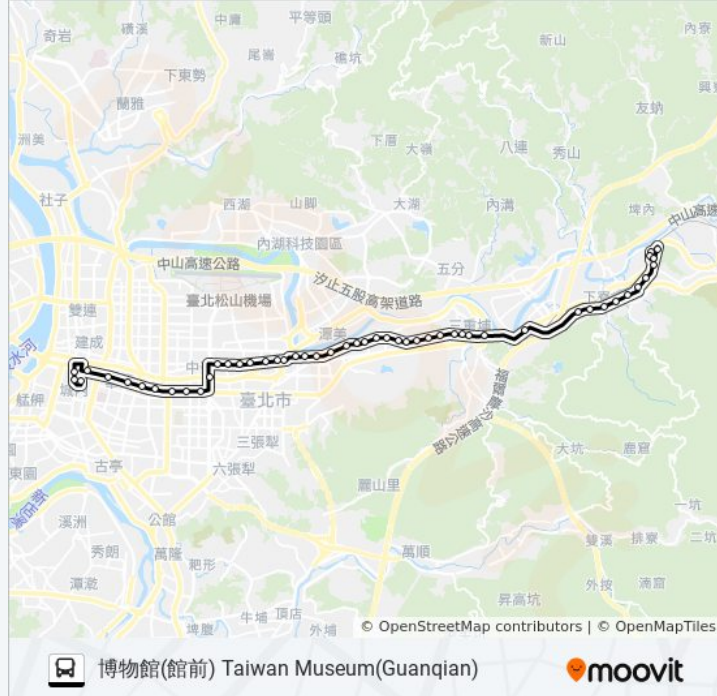

頂好市場 Dinghao Market

捷運忠孝復興站 Mrt Zhongxiao Fuxing Sta.

正義郵局 Zhengyi Post Office

臺北科技大學(忠孝) National Taipei U. Of Technology(Zhongxiao)

忠孝國小 Zhongxiao Elementary School

華山文創園區 Huashan Cultural And Creative Industries Park

捷運善導寺站 Mrt Shandao Temple Sta.

臺北車站(忠孝) Taipei Main Sta. (Zhongxiao)

臺北車站(重慶) Taipei Main Sta. (Chongqing)

重慶南路一段 Chongqing S. Road Sec. 1

博物館(館前) Taiwan Museum(Guanqian)

方向: 東方山河社區 Dongfang Shanhe Community