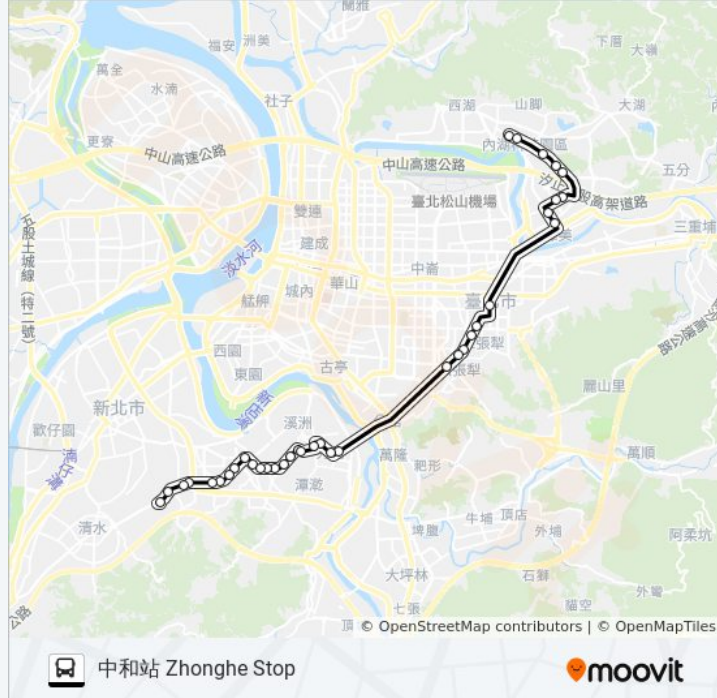

永和國小(永貞路) Yonghe Elementary School(Yongzhen Rd.)

永安市場(永貞路) Yongan Market(Yongzhen Rd.)

捷運永安市場站 Mrt Yungan Market Station

華泰新城 Huatai Xincheng

雙和里 Shuanghe Li

南山高中 Nanshan High School

中和派出所 Zhonghe Police Substation

中和廟口 Zhonghe Temple

連城中和路口 Liancheng Zhonghe Rd. Entrance

連城景平路(暫時裁撤) Liancheng Jingping Rd.

中和國稅局 National Taxation Bureau Zhonghe Office

台貿一村 Taimao Village 1

連城錦和路口(暫時裁撤) Liancheng Jinhe Rd. Entrance

連城中正路口 Liancheng Zhongzheng Intersection

連城路 Liancheng Rd.

中和高中 Terminal Stop Zhonghe Senior High School

中和站 Zhonghe Stop

方向: 捷運西湖站 Mrt Xihu Station

38 站

[查看服務時間表](#)

中和站 Zhonghe Stop

中和高中 Zhonghe High School

連城路 Liancheng Rd.

連城中正路口 Liancheng Zhongzheng Intersection

連城錦和路口(暫時裁撤) Liancheng Jinhe Rd. Entrance

台貿一村 Taimao Village 1

中和國稅局 National Taxation Bureau Zhonghe Office

連城景平路(暫時裁撤) Liancheng Jingping Rd.

巴士950去程半的服務時間表