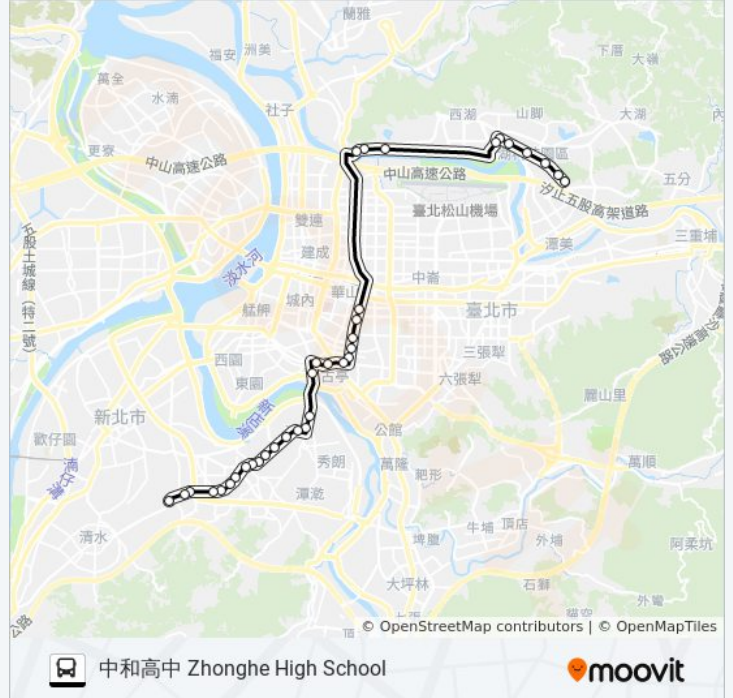

## 巴士內科2往內科的資訊

方向: 中和高中 Zhonghe High School

站點數量: 35

行車時間: 42 分

途經車站:

中興街口 Zhongxing St. Entrance

中山路口 Zhongshan Rd. Intersection

永平高中 Yongping High School

保生路口 Baosheng Rd. Entrance

佳和公園 Jiahe Park

南山高中(中山路) Nanshan High School(Zhongshan Rd.)

廟美里 Miaomei Li

連城中和路口 Liancheng Zhonghe Rd. Entrance

連城景平路(暫時裁撤) Liancheng & Jingping Rd.

中和國稅局 National Taxation Bureau Zhonghe Office

台貿一村 Taimao Village 1

連城錦和路口(暫時裁撤) Liancheng Jinhe Rd. Entrance

連城中正路口 Liancheng Zhongzheng Intersection

連城路 Liancheng Rd.

中和高中 Terminal Stop Zhonghe Senior High School

### 方向: 麗寶大樓 Libao Building

37 站

[查看服務時間表](#)

駕訓中心 Drivers Training Center

中和高中 Zhonghe High School

連城路 Liancheng Rd.

連城中正路口 Liancheng Zhongzheng Intersection

連城錦和路口(暫時裁撤) Liancheng Jinhe Rd. Entrance