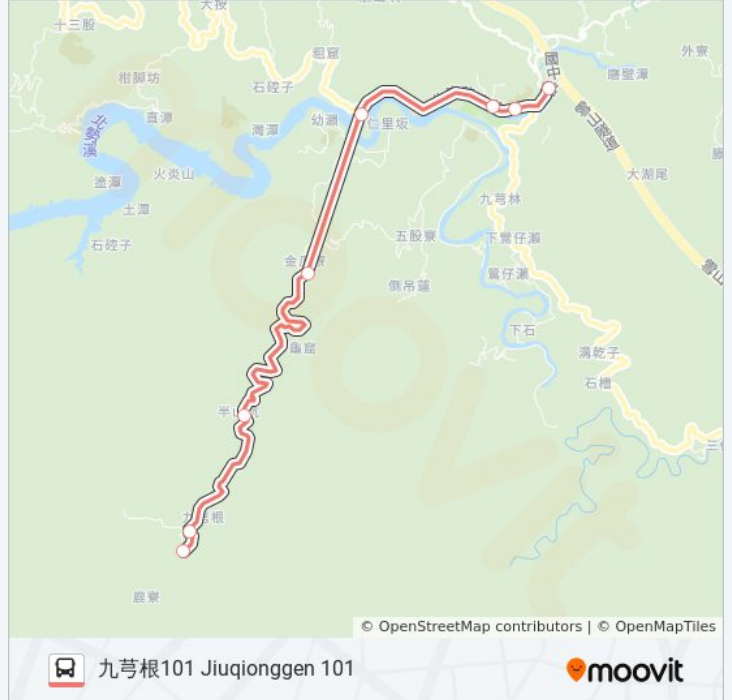

### 方向: 九芎根101 Jiuqionggen 101

8 站

[查看服務時間表](#)

- 坪林國中 Pinglin Junior High School
- 水柳腳商圈 Shuiliujiao Shopping Circle
- 坪林遊客中心 Pinglin Visitor Center
- 林興居 Dunan Bridge
- 鐵馬新樂園 Bicycle Paradise
- 蕨類步道 Fern Hiking Trail
- 九芎根親水公園 Jiuqionggen Riverside Park
- 九芎根101 Jiuqionggen 101

### 巴士F722的資訊

方向: 九芎根101 Jiuqionggen 101

站點數量: 8

行車時間: 12 分

途經車站:

方向: 坪林國中 Pinglin Junior High School

8 站

[查看服務時間表](#)

## 查看實時到站時間