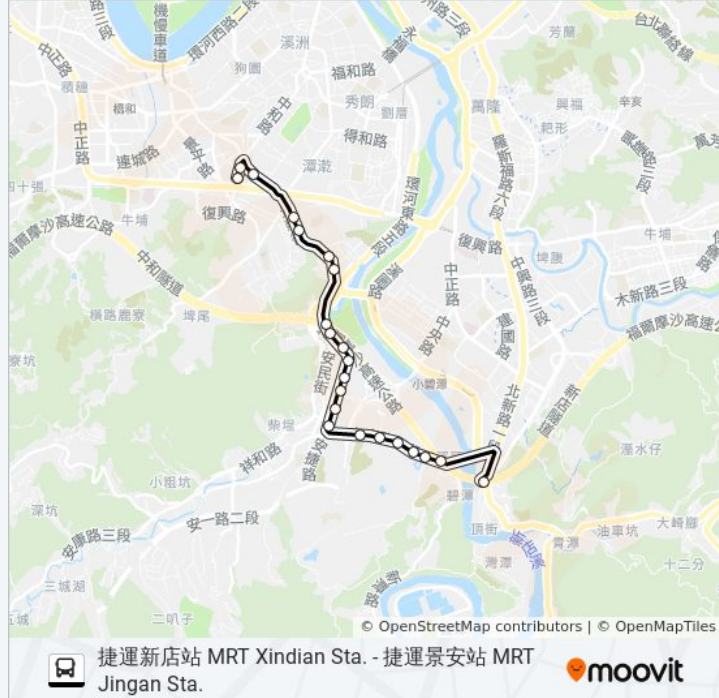

下城社區 Xiacheng Community

安華路口 Anhua Rd. Intersection

輕軌安康站 Lrt Ankang Sta.

及人中學 Chi Jen High School

十四份 Shisifen

光華街口 Guanghua St. Intersection

輕軌陽光運動公園站 Lrt Sunshine Sports Park
Sta.

石頭厝 Shitoucuo

安和路二段 Anhe Rd. Sec. 2

陽光運動公園(新店花市) Yangguang Park
(Xindian Flower Market)

輕軌新和國小站(水工大樓) Lrt Xinhe Elementary
School Sta.(Hydraulic Building)

新和國小 Xinhe Elementary School

巴士8的服務時間表

往捷運景安站 Mrt Jingan Sta.方向的時間表

星期日	07:00 - 20:00
星期一	06:00 - 21:00
星期二	06:00 - 21:00
星期三	06:00 - 21:00
星期四	06:00 - 21:00
星期五	06:00 - 21:00
星期六	07:00 - 20:00

巴士8的資訊

方向: 捷運景安站 Mrt Jingan Sta.

站點數量: 22

行車時間: 21 分

途經車站:

三介廟 Sanjie Temple

景新街 Jingxin St.

欣欣向榮(景新街) Xinxin Xiangrong(Jingxin St.)

景新街口 Jingxin St. Entrance

捷運景安站 Mrt Jingan Sta.(Jingan Rd.)

你可以在moovitapp.com下載巴士8的PDF服務時間表和線路圖。使用[Moovit 應用程式](#)查詢台北的巴士到站時間、列車時刻表以及公共交通出行指南。

[關於Moovit](#) · [MaaS解決方案](#) · [城市列表](#) · [Moovit社群](#)