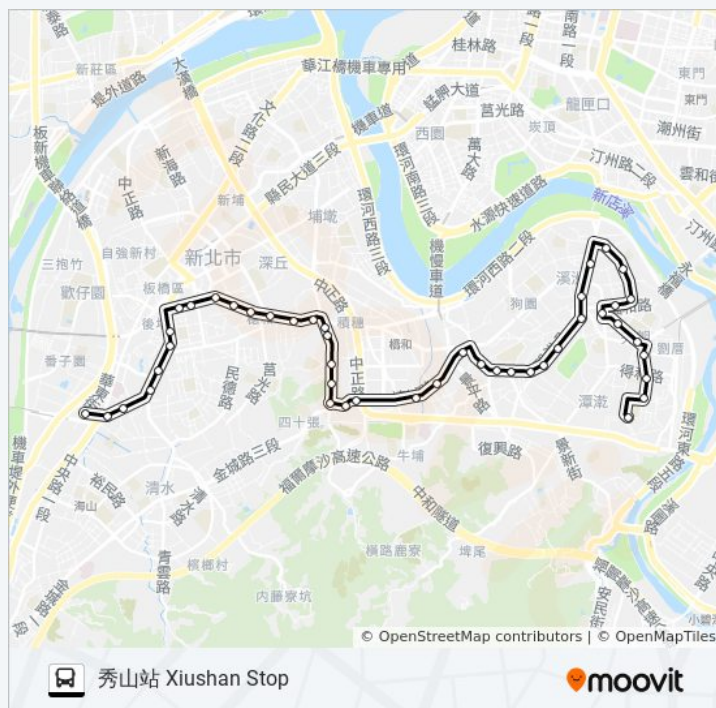

南山高中 Nanshan High School

雙和里 Shuanghe Li

華泰新城 Huatai Xincheng

捷運永安市場站 Mrt Yungan Market Station

自由街口 Ziyou St. Entrance

星期五

05:10 - 21:56

星期六

05:30 - 21:46

巴士57的資訊

方向: 秀山站 Xiushan Stop

站點數量: 45

行車時間: 40 分

途經車站:

樂華夜市 Lehua Shopping Circle

捷運頂溪站 Mrt Dingxi Station