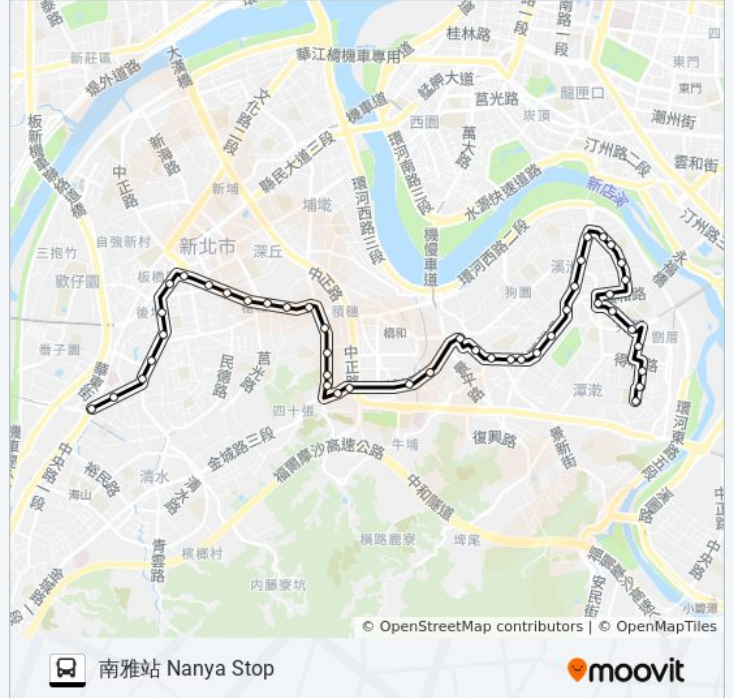

連城中和路口 Liancheng Zhonghe Rd. Entrance

中和國稅局 Liancheng & Bannan Intersection

台貿一村 Taimao Village 1

連城中正路口 Liancheng Zhongzheng Intersection

連城路 Liancheng Rd.

中和高中(員山路) Zhonghe High School(Yuanshan Rd.)

員山派出所 Yuanshan Police Station

積穗國中 Jisui Junior High School

員山公園 Yuanshan Park

積穗 Jisui

板橋監理站 Banqiao Motor Vehicle Supervision Sta.

環球購物中心 Global Mall

國泰街口 Guotai St. Entrance

電信訓練所 Telecommunications Training Center

民族區運路口 Fire Department

板橋外站 Banqiao Bus Terminal Extension

後站商圈 Old Banqiao Sta. Shopping Circle

鄉雲里 Xiangyun Li

福星里 Fuxing Village

仁愛新村 Renai New Village

豫章工商 Yu Chang Technical & Commercial Vocational Senior High School

亞東科技大學 Oriental University Of Science & Technology

南雅站 Nanya Stop

方向: 秀山站 Xiushan Stop

45站

[查看服務時間表](#)

臺北客運南雅站(華東街) Taipei Bus Nanya Station(Hua-Dong St.)

南雅站 Nanya Stop

亞東科技大學 Oriental University Of Science &

巴士57的服務時間表

往秀山站 Xiushan Stop方向的時間表

星期日	05:30 - 21:46
星期一	05:10 - 21:56
星期二	05:10 - 21:56
星期三	05:10 - 21:56
星期四	05:10 - 21:56