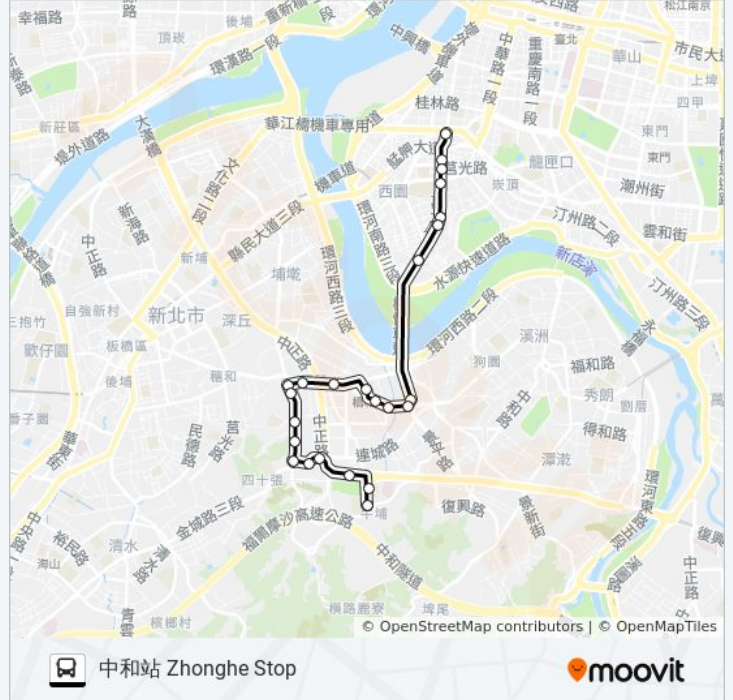

24 站

[查看服務時間表](#)

萬華車站 Wanhua Station
莒光路口 Juguang Rd. Intersection
萬大路 Wanda Rd.
西藏路口 Xizang Rd. Intersection
德昌街口 Dechang St. Intersection
萬大國小 Wanda Elementary School
果菜市場 Wholesale Fruit And Vegetable Market
華中橋 Huazhong Bridge
捷運中和站(中山路) Mrt Zhonghe Sta.(Zhongshan Rd.)
家美工業區 Jiamei Industrial Area
中和保養廠 Zhonghe Maintenance Plant
捷運橋和站 Mrt Qiaohe Sta.
中山錦和路口 Zhongshan & Jinhe Intersection
中正中山路口 Zhongzheng & Zhongshan Intersection
積穗派出所 Jisui Police Station
員山公園 Yuanshan Park
積穗國中 Jisui Junior High School
員山派出所 Yuanshan Police Station
中和高中(員山路) Zhonghe High School(Yuanshan Rd.)
連城路 Liancheng Rd.

巴士201的服務時間表

往中和站 Zhonghe Stop方向的時間表

星期日	無服務
星期一	07:30 - 17:20
星期二	07:30 - 17:20
星期三	07:30 - 17:20
星期四	07:30 - 17:20
星期五	07:30 - 17:20
星期六	無服務

巴士201的資訊

方向: 中和站 Zhonghe Stop

站點數量: 24

行車時間: 23 分

途經車站:

連城中正路口 Liancheng Zhongzheng Intersection

中和國民運動中心 New Taipei City Zhonghe Civil Sports Center

錦和高中 Jinhan High School

中和站 Zhonghe Stop

方向: 龍山寺(康定) Longshan Temple (Kangding)

27 站

[查看服務時間表](#)

中和站 Zhonghe Stop

站點數量: 27

行車時間: 27 分

途經車站:

果菜市場 Wholesale Fruit And Vegetable Market

萬大國小 Wanda Elementary School

德昌街口 Dechang St. Intersection

西藏路口 Xizang Rd. Intersection

萬大路 Wanda Rd.