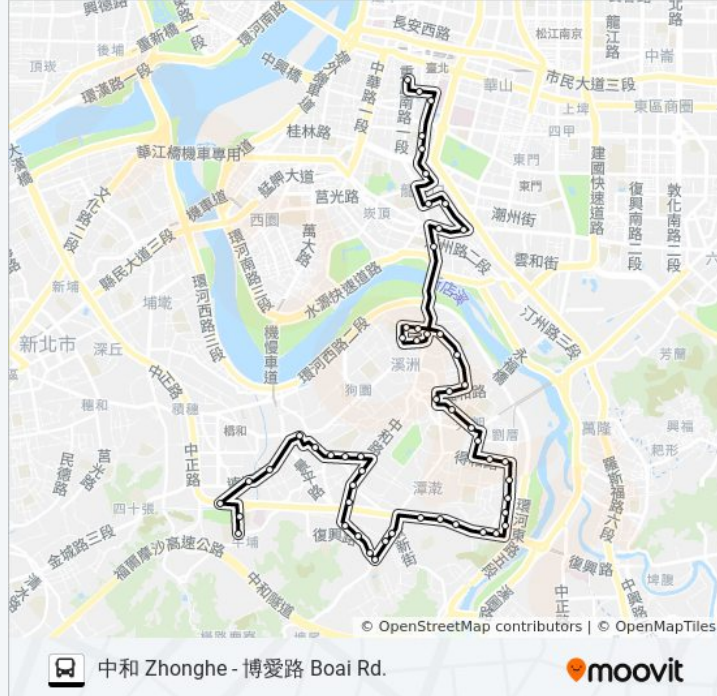

中和國中 Zhonghe Junior High School

壽南里 Shounan Village

外南站 Wainan Stop

南山捷運路 Nanshan & Jieyun Intersection

捷運景安站 Mrt Jingan Station

景新街口 Jingxin St. Entrance

安和路口 Anhe Rd. Entrance

雙和里 Shuanghe Li

南山高中 Nanshan High School

中和派出所 Zhonghe Police Station

中和廟口 Zhonghe

連城中和路口 Liancheng Zhonghe Rd. Entrance

中和國稅局 Liancheng & Bannan Intersection

台貿一村 Taimao Village 1

中和國民運動中心 New Taipei City Zhonghe Civil Sports Center

錦和高中 Jinhan High School

中和站 Zhonghe Stop

## 方向: 博愛路 Boai Rd.

46 站

[查看服務時間表](#)

中和站 Zhonghe Stop

中和國民運動中心 New Taipei City Zhonghe Civil Sports Center

連城路口 Liancheng Rd. Entrance

台貿一村 Taimao 1st. Village

中和國稅局 Liancheng & Bannan Intersection