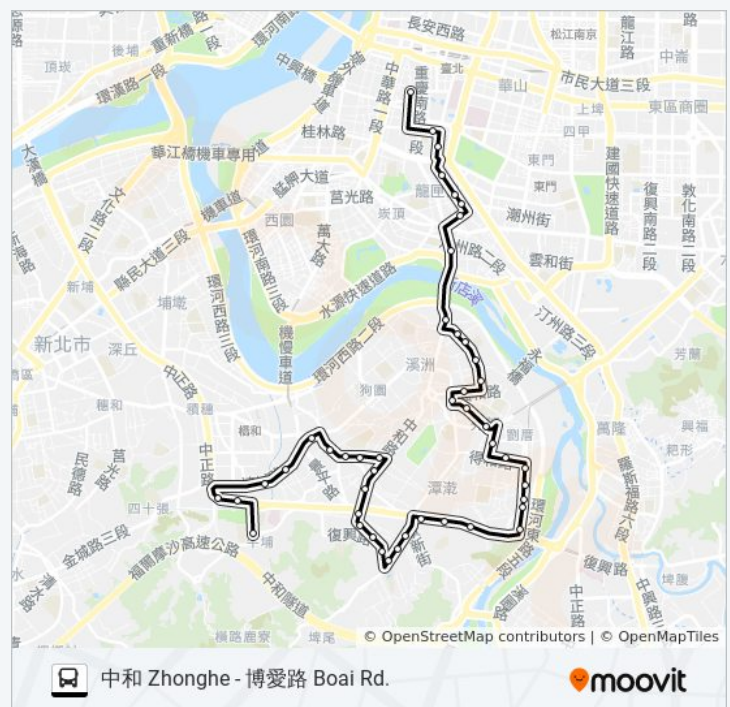

景平路景德街口 Jingping Jingde Intersection

秀景里 Xiujing Village

范厝 Fancuo

秀朗路三段70巷 Xiulang Rd. Sec. 3 Lane 70

## 巴士241的服務時間表

往博愛路 Boai Rd.方向的時間表

星期日	05:30 - 22:00
星期一	05:20 - 22:00
星期二	05:20 - 22:00
星期三	05:20 - 22:00
星期四	05:20 - 22:00
星期五	05:20 - 22:00
星期六	05:30 - 22:00

## 巴士241的資訊

方向: 博愛路 Boai Rd.

站點數量: 46

行車時間: 42 分

途經車站:

劉厝 Liucuo

六合社區 Liuhe Community

得和路(民生路) Dehe Rd.(Minsheng Rd.)