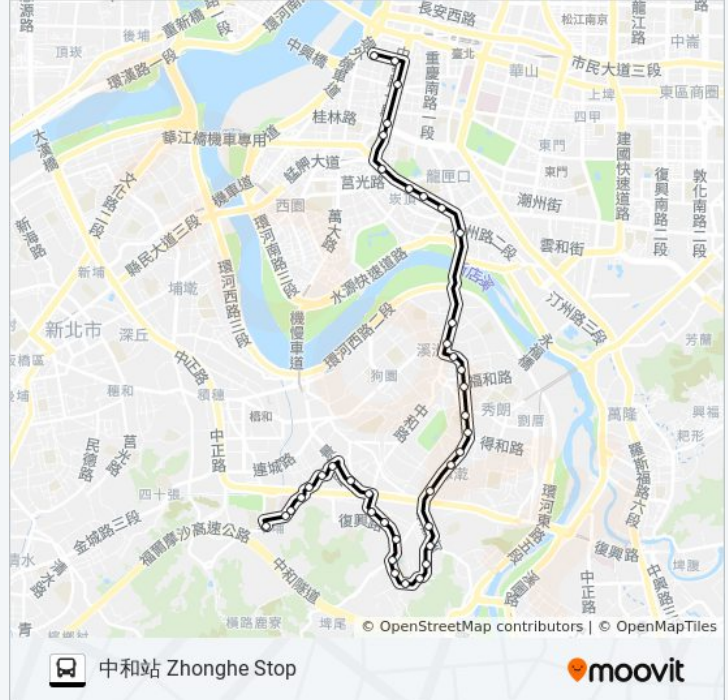

華夏科技大學 Hwaxia Institute

華新街 Huaxin St.

中和國中 Zhonghe Junior High School

壽南里 Shounan Village

外南站 Wainan Stop

南山捷運路 Nanshan & Jieyun Intersection

捷運景安站(景平路) Mrt Jingan Sta.(Jingping Rd.)

南華路口 Yuantong&Jingping Rd. Entrance

圓通景平路口 Yuantong&Jingping Rd. Entrance

大同育幼院 Datong Children's Home

力行社區 Lixing Community

力行里 Lixing Li

雙和醫院(圓通路) Shuang Ho Hospital

圓通路305巷 Yuantong Rd. Lane 305

中和站 Zhonghe Stop

### 方向: 峨眉街口(中醫院區) Emei St. Entrance

42 站

[查看服務時間表](#)

中和站 Zhonghe Stop

圓通路305巷 Yuantong Rd. Lane 305

雙和醫院(圓通路) Shuang Ho Hospital

力行里 Lixing Li

力行社區 Lixing Community