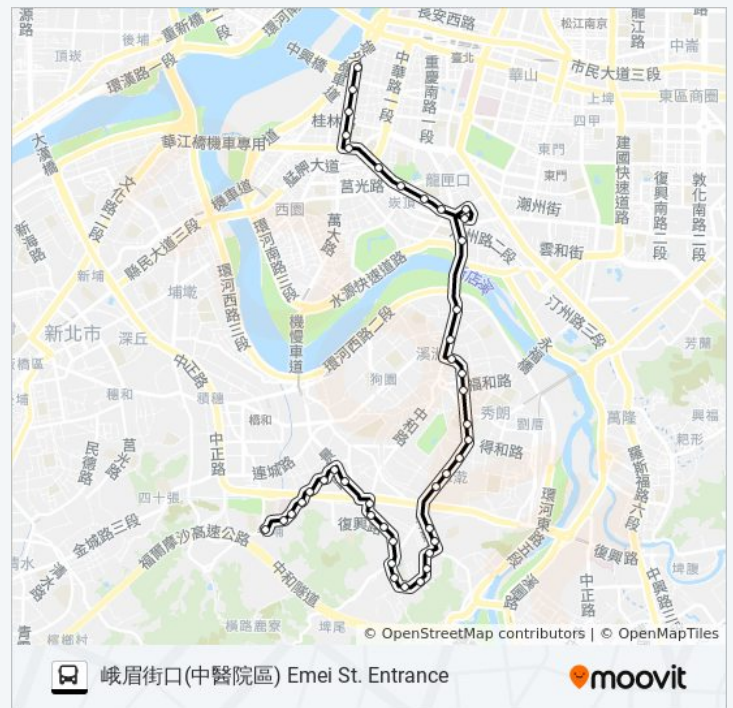

中興新村 Zhongxing New Village

得和路口 Dehe Rd. Entrance

永和國小 Yonghe Elementary School

福和里 Fuhe Village

大新街 Daxin St.

正興里 Zhengxing Li

捷運頂溪站 Mrt Dingxi Sta.

中正橋頭 Zhongzheng Bridge Stop

重慶南路三段(中正橋) Chongqing S. Road Sec. 3 (Zhongzheng Bridge)

福州街 Fuzhou St.

和平西路一段 Heping W. Rd. Sec. 1

泉州街 Quanzhou St.

龍口市場 Longkou Market

植物園 Botanical Garden

和平中華路口 Heping & Zhonghua Intersection

昆明街口 Kunming St. Intersection

龍山寺(剝皮寮) Longshan Temple (Bopiliao)

祖師廟(康定) Zushi Temple (Kangding)

西門國小(臺大醫院北護分院) Ximen Elementary School (Nat'L Taiwan U. Hospital Bei-Hu Branch)

峨眉街口(中醫院區) Emei St. Entrance

你可以在moovitapp.com下載巴士242的PDF服務時間表和線路圖。使用 [Moovit 應用程式](#) 查詢台北的巴士到站時間、列車時刻表以及公共交通出行指南。