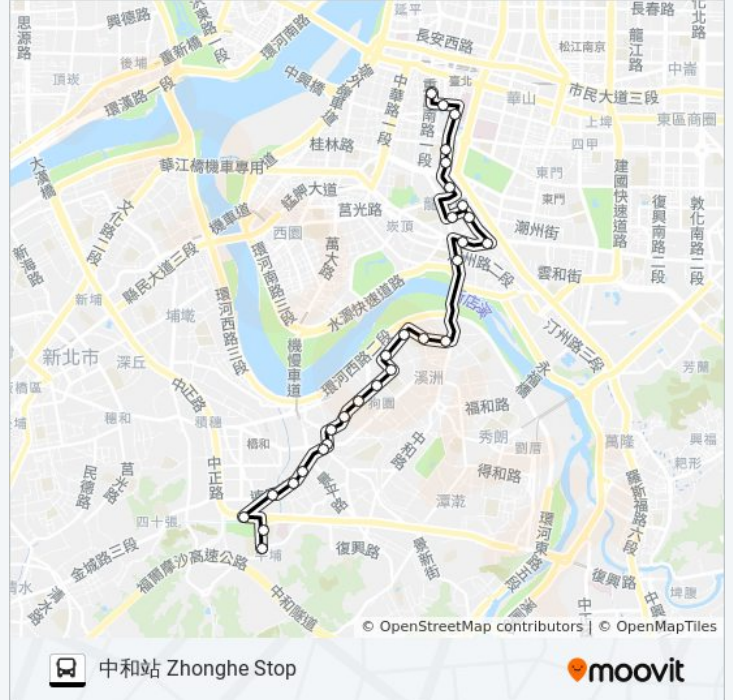

莊敬路口 Zhuangjing Rd. Intersection

大潤發 Rt-Mart

連城中和路口 Liancheng Zhonghe Rd. Entrance

連城景平路(暫時裁撤) Liancheng New Village

中和國稅局 Liancheng & Bannan Intersection

台貿一村 Taimao Village 1

中和國民運動中心 New Taipei City Zhonghe Civil Sports Center

錦和高中 Jinhan High School

中和站 Zhonghe Stop

方向: 中華路北站 Zhonghua Rd. North Station

26 站

[查看服務時間表](#)

中和站 Zhonghe Stop

中和國民運動中心 New Taipei City Zhonghe Civil Sports Center

連城路口 Liancheng Rd. Entrance