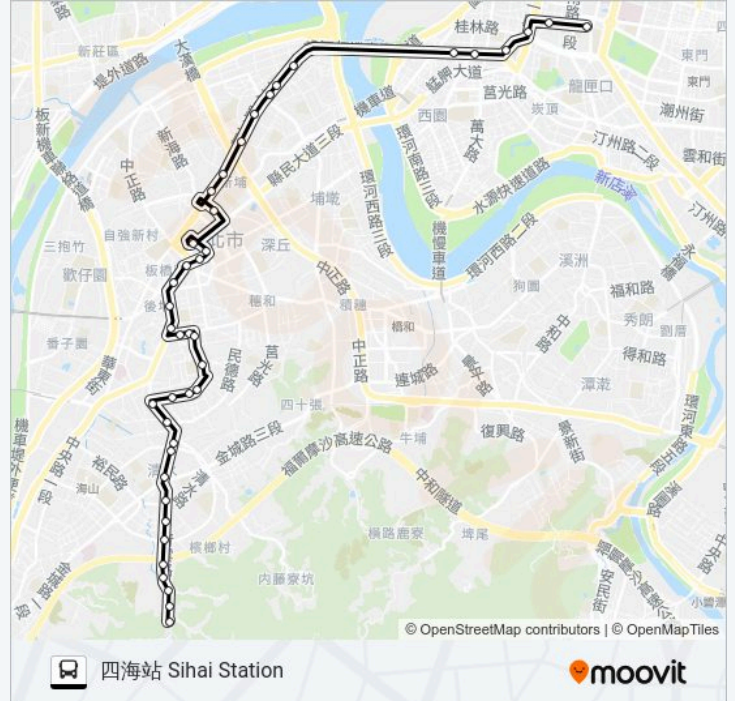

忠孝路 Zhongxiao Rd.

重慶忠孝路口 Chongqing & Zhongxiao Intersection

重慶國中 Chongqing Junior High School

五權街口 Wuquan St. Entrance

重慶國小 Chongqing Elementary School

板橋後站 Old Banqiao Sta.

益華紡織 Yihuafang Factory

四汴頭 Sibiantou

看守所 Detention Center

土城看守所 Tucheng Detention Center

臺灣新北地方法院(青雲) Taiwan New Taipei District Court(Qingyun)

清水 Qingshuei

清水派出所 Qingshui Police Station

檳榔科 Binlangke

清和里 Qinghe Li

宏國德霖科技大學 Hungkuo Delin University Of Technology

清化里 Qinghua Village

少年觀護所 Juvenile Detention And Classification House

四海站 Sihai Station

**方向: 捷運台大醫院站 Mrt Ntu Hospital Station**

47 站

[查看服務時間表](#)

四海站 Sihai Station

少年觀護所 Juvenile Detention And Classification House