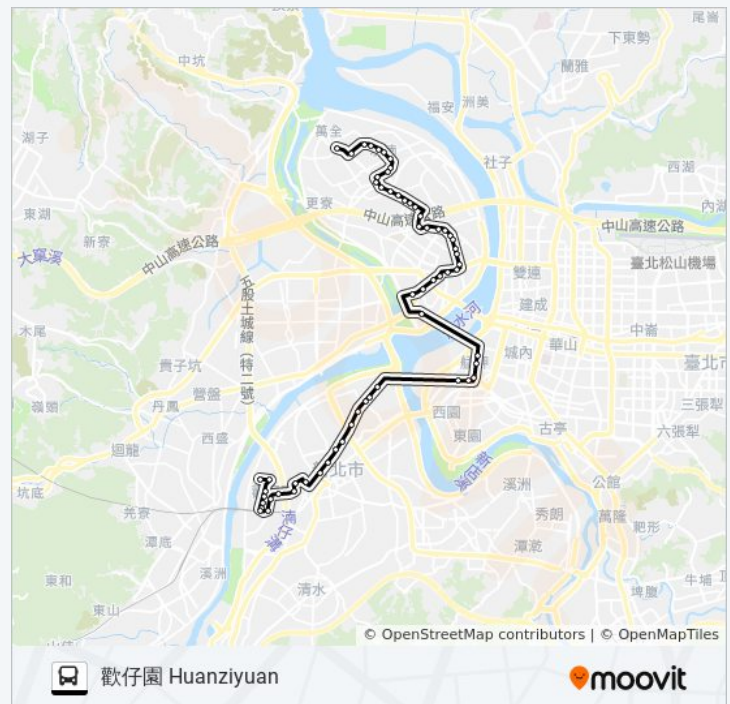

方向: 歡仔園 Huanziyuan

61 站

[查看服務時間表](#)

捷運蘆洲站 Mrt Luzhou Sta.
仁愛國小 Renai Elementary School
仁愛街口 Renai Rd. Entrance
民族民義街口 Minzu & Minyi Intersection
水河里 Shueihe Village
樓厝一 Loucuo 1
信義里 Jiajia Kindergarten
玉清宮 Yuqing Temple
大慶社區 Daqing Community
鷺江國小(民族路) Lujiang Elementary School
鷺江國小(三民路) Lujiang Elementary School(Sanmin Rd.)
溪墘 Xiqian
捷運徐匯中學站 Mrt St. Ignatius High School Station
徐匯中學 St. Ignatius High School
幸福市場 Xingfu Market
建和新村 Jianhe New Village
捷運三和國中站 Mrt Sanhe Juior High School Sta.
格致中學(自強路) Ger-Jyh Senior High School(Ziqiang Rd.)
永德里 Yongde Li
厚德國小 Houde Elementary School
忠孝路口 Zhongxiao Rd. Intersection
介壽廣場 Jieshou Square
龍門路口 Longmen Rd. Entrance
三安里 Sanan Village
長壽西街口 Changshou W. St. Entrance
長元西街口 Changyuan W.St. Entrance
正義重新路口 Jinguo & Theater Intersection
天台廣場 Tiantai Square

巴士264的服務時間表

往歡仔園 Huanziyuan方向的時間表

星期日	05:00 - 22:00
星期一	05:00 - 21:56
星期二	05:00 - 21:56
星期三	05:00 - 21:56
星期四	05:00 - 21:56
星期五	05:00 - 21:56
星期六	05:00 - 22:00

巴士264的資訊

方向: 歡仔園 Huanziyuan

站點數量: 61

行車時間: 50 分

途經車站: