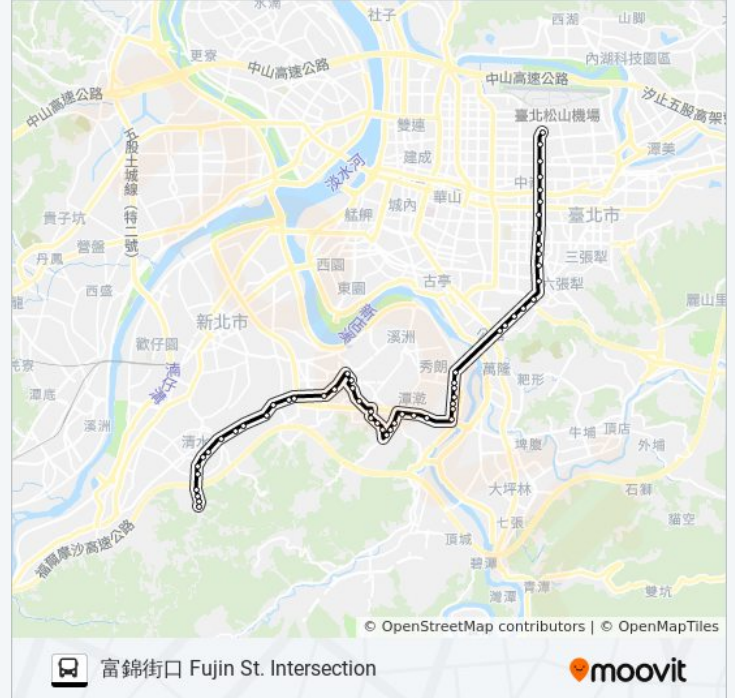

捷運景平站 Mrt Jingping Sta.

景平路景德街口 Jingping Jingde Intersection

秀景里 Xiujing Village

范厝 Fancuo

秀朗路三段70巷 Xiulang Rd. Sec. 3 Lane 70

劉厝 Liucuo

六合社區 Liuhe Community

成功得和路口 Chenggong & Dehe Entrance

福和橋(成功路) Fuhe Bridge(Chonggong Rd.)

公館 Gongguan

臺灣科技大學 Ntust

臺大癌醫(基隆路) Ntu Hospital Gongguan Branch

基隆長興街口 Keelung And Changxing
Intersection

和平高中 Heping Senior High School

敦化和平路口 Dunhua & Heping Intersection

成功國宅 Chenggong Public

大安國中 Daan Junior High School

信義敦化路口 Xinyi & Dunhua Intersection

仁愛國中 Renai Junior High School

安和敦化路口 An He Dunhua Road Intersection

捷運忠孝敦化站 Mrt Zhongxiao Dunhua Station

市民大道口 Cive Boulevard Entrance

市立體育場 Municipal Gymnasium

臺北小巨蛋 Taipei Arena

長庚醫院 Chang-Gung Memorial Hospital

富錦街口 Fujin St. Intersection

你可以在moovitapp.com下載巴士275的PDF服務時間表和線路圖。使用 [Moovit 應用程式](#) 查詢台北的巴士到站時間、列車時刻表以及公共交通出行指南。

[關於Moovit](#) · [MaaS解決方案](#) · [城市列表](#) · [Moovit社群](#)