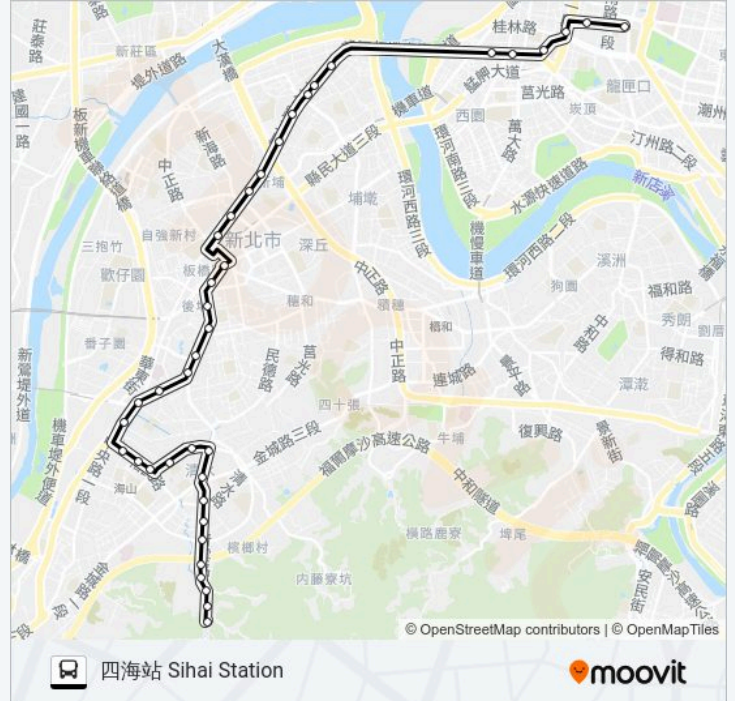

中央路 Zhongyang Rd.

捷運海山站 Mrt Haishan Station

裕民路 Yumin Rd.

新北高工(裕民) New Taipei Vocational High School(Yumin)

廣福國小 Guangfu Elementary School

廣福里 Guangfu Village

土城看守所 Tucheng Detention Center

臺灣新北地方法院(青雲) Taiwan New Taipei District Court(Qingyun)

清水 Qingshuei

清水派出所 Qingshui Police Station

檳榔科 Binlangke

清和里 Qinghe Li

宏國德霖科技大學 Hungkuo Delin University Of Technology

清化里 Qinghua Village

少年觀護所 Juvenile Detention And Classification House

四海站 Sihai Station

### 方向: 捷運台大醫院站 Mrt Ntu Hospital Station

44 站

[查看服務時間表](#)

四海站 Sihai Station

少年觀護所 Juvenile Detention And Classification House

清化里 Qinghua Village

宏國德霖科技大學 Hungkuo Delin University Of Technology

清和里 Qinghe Li