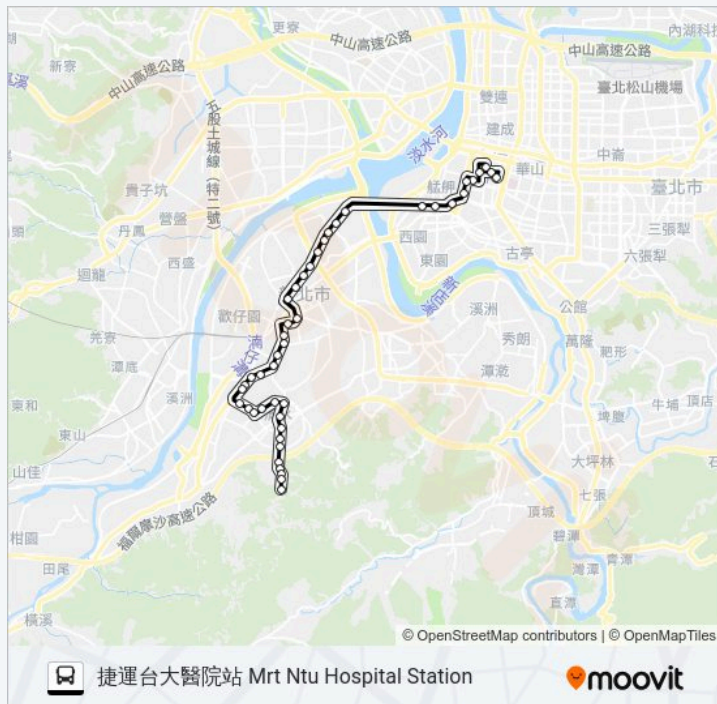

鄉雲里 Xiangyun Li

後站商圈 Old Banqiao Sta. Shopping Circle

介壽公園 Jieshou Park

萬坪公園 Wanping Park

板橋車站(文化路) Banqiao Rail Sta.(Wenhua Rd.)

中山國中 Zhongshan Junior High School

致理科技大學 Chihlee University Of Technology

捷運新埔站(文化路) Mrt Xinpu Sta.(Wenhua Rd.)

新北市議會 New Taipei City Council

江翠國中 Jiangcui Junior High School

捷運江子翠站 Mrt Jiangzicui Sta.

華江橋 Huajiang Bridge

中國時報 China Times

捷運龍山寺站 Mrt Longshan Temple Sta.

## 巴士656的資訊

方向: 捷運台大醫院站 Mrt Ntu Hospital Station

站點數量: 44

行車時間: 38 分

途經車站:

龍山國中 Longshan Junior High School

小南門 Xiaonanmen

捷運西門站 Mrt Ximen Sta.