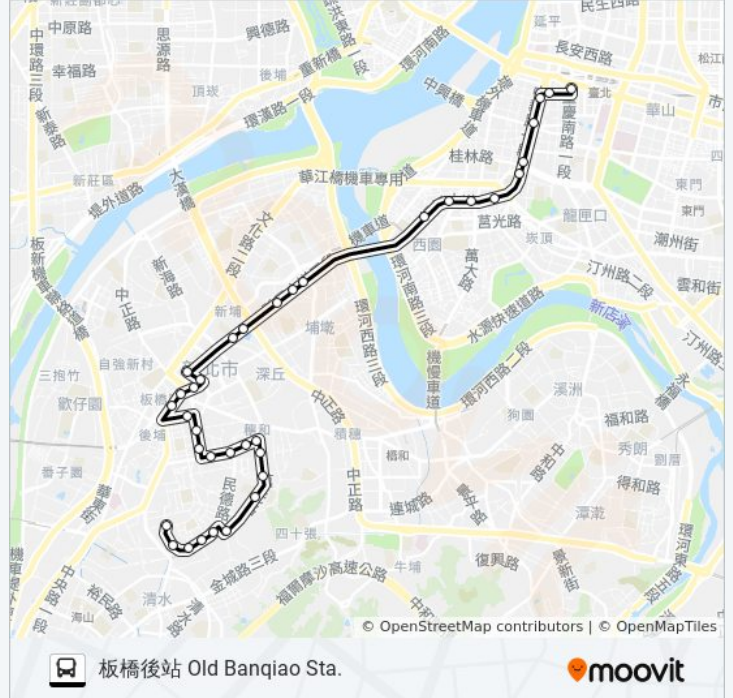

後站商圈 Old Banqiao Sta. Shopping Circle

介壽公園(館前東路) Jiesshou Park(Guanqian E. Rd.)

實踐成都街口 Shijian & Chengdu Intersectuon

後埔國小 Houpu Elementary School

福德里 Fude Li

民德路 Minde Rd.

德光路 Deguang Rd.

德光路口 Deguang Rd. Entrance

莒光路 Juguang Rd.

國光派出所 Guoguang Police Substation

自強國小 Ziqiang Elementary School

華安街口 Huaan St. Intersection

壽德街口 Shoude St. Entrance

五權公園 Wuquan Park

廣福公園 Guangfu Park

干城路口 Gancheng Rd. Entrance

板橋後站 Old Banqiao Sta.

你可以在moovitapp.com下載巴士667的PDF服務時間表和線路圖。使用 [Moovit 應用程式](#)查詢台北的巴士到站時間、列車時刻表以及公共交通出行指南。

[關於Moovit](#) · [MaaS解決方案](#) · [城市列表](#) · [Moovit社群](#)

© 2023 Moovit - 版權所有

查看實時到站時間