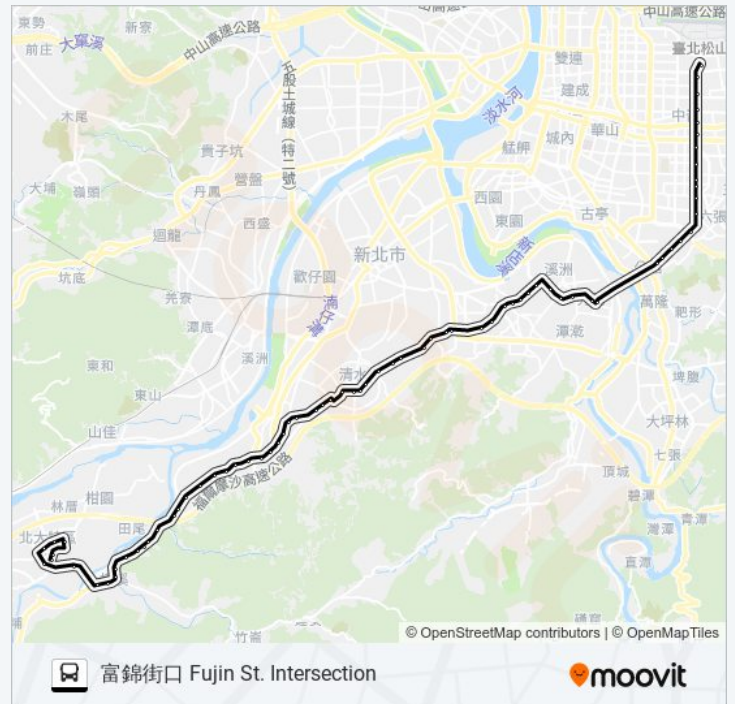

土城醫院 Tucheng Hospital

柑林橋 Ganlin Bridge

新北高工(清水) New Taipei Senior High School(Qingshui)

裕民路口(清水路) Yumin Rd. Entrance

清水 Qingshui

清水立仁街口 Qingshui & Liren Intersection

清水國小 Qingshui Elementary School

永豐路口 Yongfeng Rd. Entrance

巴士707的資訊

方向: 富錦街口 Fujin St. Intersection

站點數量: 73

行車時間: 83 分

途經車站:

平和里 Pinghe Village

變電所 Transformer Station

駕訓中心 Drivers Training Center