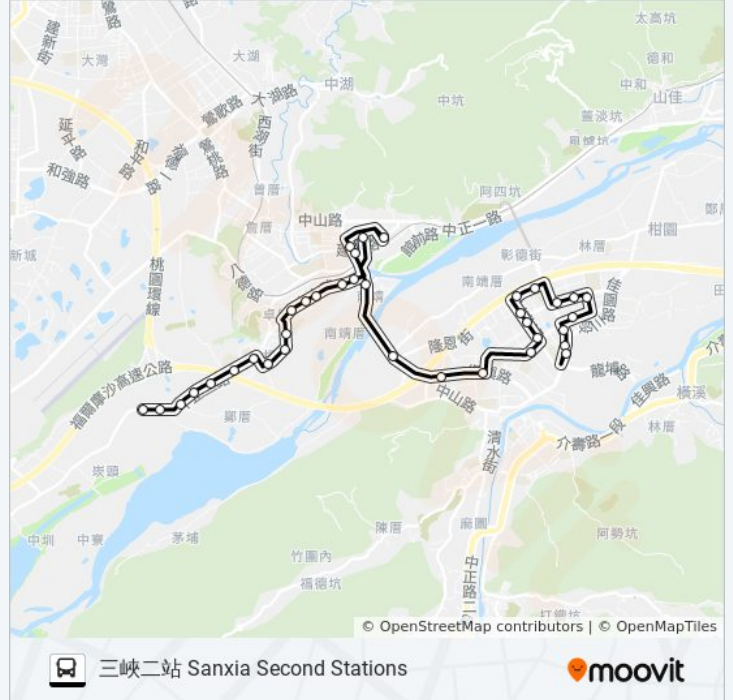

站點數量: 36

行車時間: 29 分

途經車站:

恩主公醫院 Enzhugong Hospital

臺北大學(三峽校區) Nat'L Taipei U. (Sanxia Campus)

學成路 Xuecheng Rd.

大學學成路口 Daxue And Xuecheng Rd. Entrance

臺北大學正門 Nat'L Taipei U. (Main Gate)

大學學勤路口 University Xueqin Intersection

鼎禮社區 Dingli Community

北大高中 North High School

大學風呂(學勤路) Daxue Fenglu Community(Xueqing Rd.)

森林公園 Shinrin Park

大成學勤路口 Dacheng & Xueqin Intersection

學成大雅路口 Xuecheng & Daya Intersection

大義路口 Dayi Rd. Entrance

姑娘廟 Guniangtemple

三峽二站 Sanxia Second Stations

方向: 邱厝巷 Qiucuo Lane

40 站

[查看服務時間表](#)

三峽二站 Sanxia Second Stations

姑娘廟 Guniang Temple

大義路口 Dayi Rd. Entrance

學成大雅路口 Xuecheng & Daya Intersection

大成學勤路口 Dacheng & Xueqin Intersection

森林公園 Shinrin Park

大學風呂(學勤路) Daxue Fenglu Community(Xueqing Rd.)

北大高中(大義路) North High School(Dayi Rd.)

北大高中 North High School