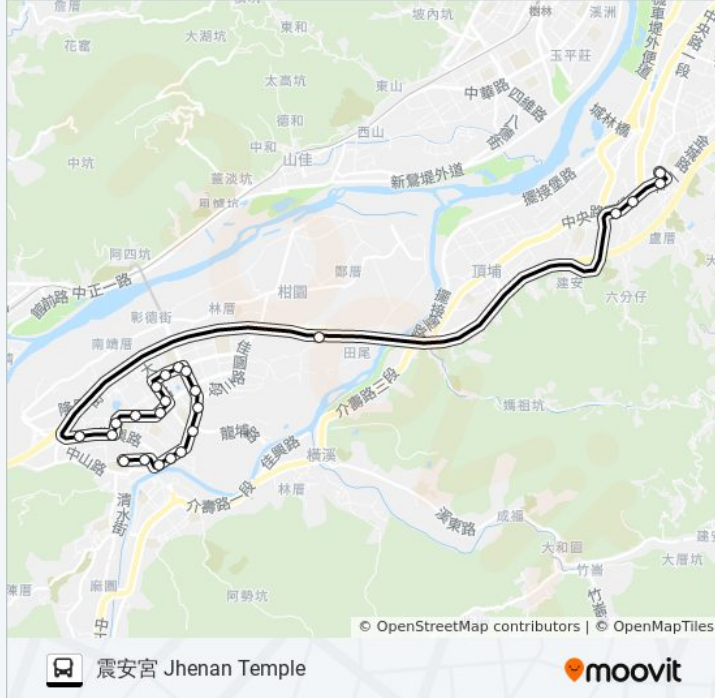

學成路 Xuecheng Rd.

龍恩公園 Longne Park

臺北大學宿舍 Nat'L Taipei U. Housing

巴士916的服務時間表

往震安宮 Jhenan Temple方向的時間表

| | |
|-----|---------------|
| 星期日 | 06:00 - 23:00 |
| 星期一 | 05:30 - 23:24 |
| 星期二 | 05:30 - 23:24 |
| 星期三 | 05:30 - 23:24 |
| 星期四 | 05:30 - 23:24 |
| 星期五 | 05:30 - 23:24 |
| 星期六 | 06:00 - 23:17 |

巴士916的資訊

方向: 震安宮 Jhenan Temple

站點數量: 24

行車時間: 23 分

途經車站:

臺北大學(三峽校區) Nat'L Taipei U. (Sanxia Campus)

恩主公醫院 Enzhugong Hospital

高公局一工處 Freeway Bureau First Engineering Office

中央路三段 Zhongyang Rd. Sec. 3

捷運永寧站 Mrt Yongning Station

忠義路口 Zhongyi Rd. Entrance

震安宮 Jhenan Temple

你可以在moovitapp.com下載巴士916的PDF服務時間表和線路圖。使用 [Moovit 應用程式](#) 查詢台北的巴士到站時間、列車時刻表以及公共交通出行指南。

[關於Moovit](#) · [MaaS解決方案](#) · [城市列表](#) · [Moovit社群](#)

© 2023 Moovit - 版權所有

查看實時到站時間