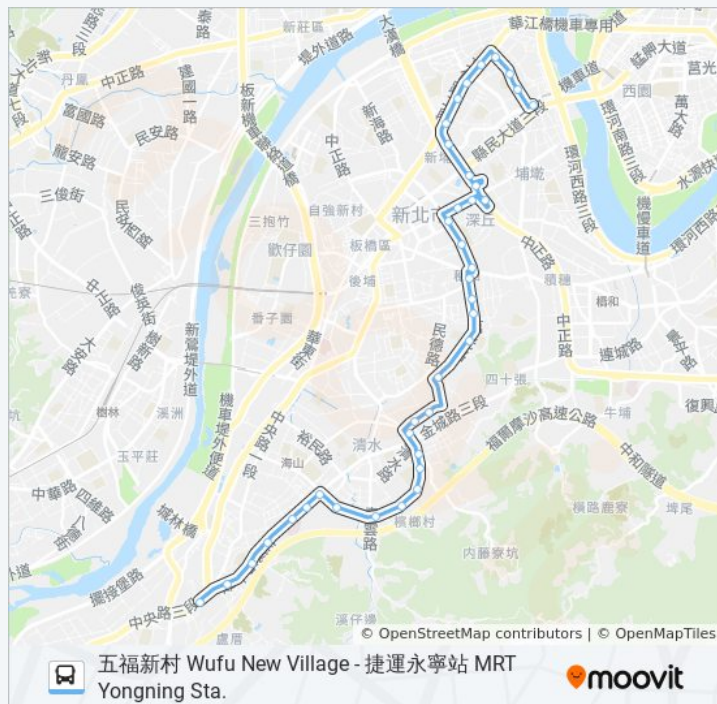

自強國小 Ziqiang Elementary School

國光派出所 Guoguang Police Station

莒光路 Juguang Rd.

莒光路口 Juguang Rd. Entrance

瑞穗里 Ruisui Village

海山高中 Haishan High School

漢生路 Hansheng Rd.

中山漢生路口 Dongan Village

西安里 Xian Village

民生中山路口 Minsheng Zongshan Road Intersection

玉光里 Yuguang Village

民生路橋 Minsheng Rd. Bridge

板橋花市 Banqiao Flower Market

捷運新埔站(文化路) Mrt Xinpu Sta.(Wenhua Rd.)

新北市議會 New Taipei City Council

江翠國中 Jiangcui Junior High School

捷運江子翠站 Mrt Jiangzicui Sta.

江翠國小 Jiangcui Elementary School

懷德街(文聖) Huaide St. (Wensheng)

冷凍廠(文聖) Freezing Plant

音樂公園 Music Park

## 巴士藍17的資訊

方向: 音樂公園 Music Park

站點數量: 38

行車時間: 31 分

途經車站:

你可以在moovitapp.com下載巴士藍17的PDF服務時間表和線路圖。使用 [Moovit 應用程式](#)查詢台北的巴士到站時間、列車時刻表以及公共交通出行指南。

[關於Moovit](#) · [MaaS解決方案](#) · [城市列表](#) · [Moovit社群](#)

© 2023 Moovit - 版權所有