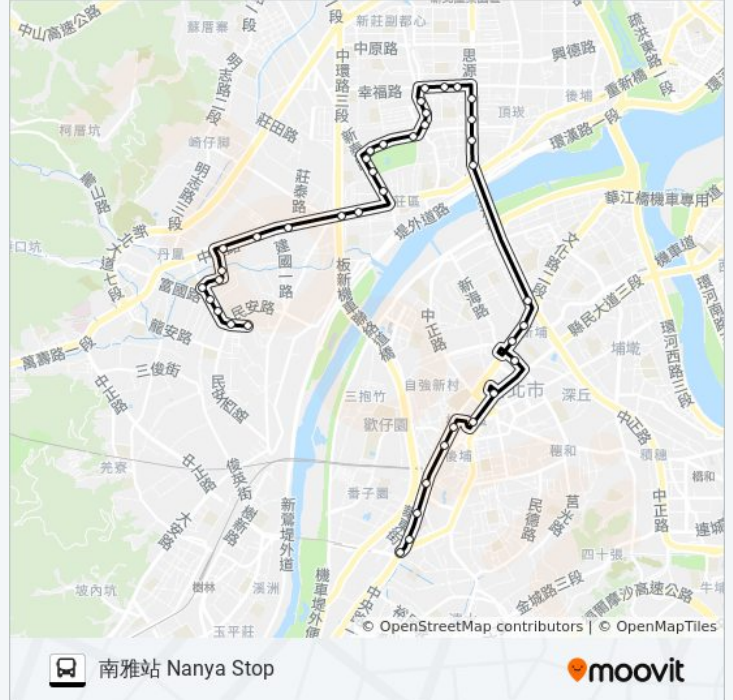

幸福新城 Xingfu New Village

幸福思源路口 Xingfu & Siyuan Intersection

仁義里 Renyi Village

思源復興路口 Siyuan & Fuxing Intersection

臺北醫院 Taipei Hospital

捷運頭前庄站(思源路) Mrt Touqianzhuang(Siyuan Rd.)

捷運新埔站 Mrt Xinpu Sta.

致理科技大學 Chihlee University Of Technology

中山國中 Zhongshan Junior High School

新民里 Xinmin Village

新北板橋公車站 Ntpc Banqiao Bus Station

捷運府中站 Mrt Fuzhong Station

南門街 Nanmen St.

板橋夜市(南雅南路) Banqiao Night Market(Nanya S. Rd.)

光華商職 Kuang Hua Senior Commercial Vocational Continuation School

捷運亞東醫院站 Mrt Far Eastern Hospital Station

亞東科技大學(南雅南路) Oriental University Of Science & Technology(Nanya S. Rd.)

南雅站 Nanya Stop