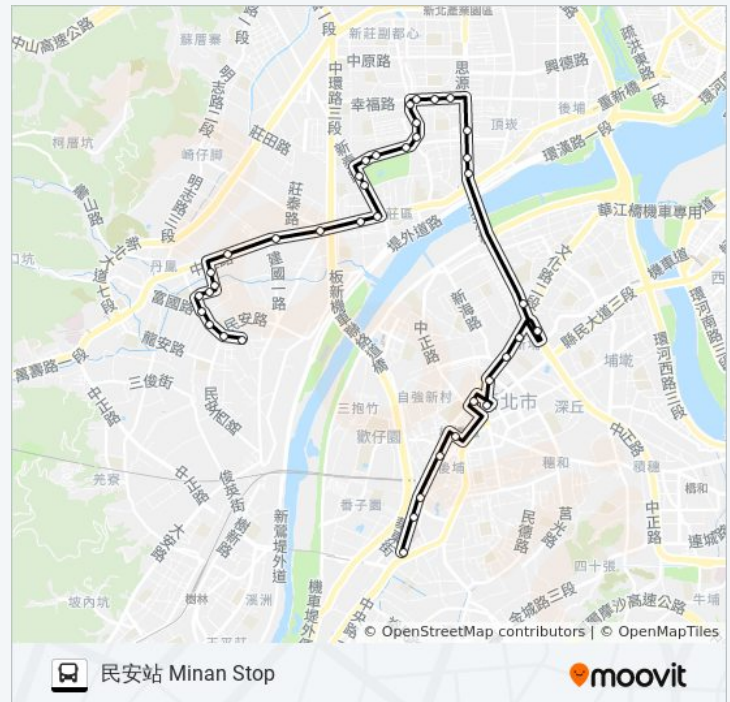

新泰國中南站 Xintai Junior High School South Stop

材試所 Materials Testing Laboratory

新泰路口 Xintai Rd. Intersection

海山里 Haishan Village

盲人重建院 Institute For the Blind

捷運輔大站 Mrt Fu Jen University Station

營盤口 Yingpankou

三洋(建福路) Sanyo (Jianfu Rd.)

宏泰社區 Hongtai Community

建福路口 Jianfu Rd. Intersection

## 巴士99民安站的資訊

方向: 民安站 Minan Stop

站點數量: 39

行車時間: 36 分

途經車站:

後港社區 Hougang Community

民安路 Minan Rd.

民安陸橋 Minan Bridge