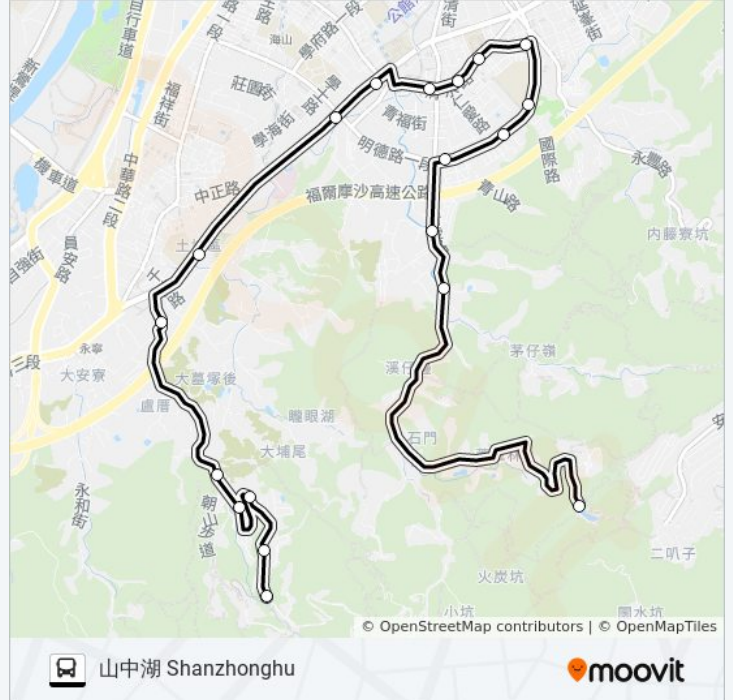

巴士570山中湖的資訊

方向: 山中湖 Shanzhonghu

站點數量: 19

行車時間: 21 分

途經車站:

少年觀護所 Juvenile Detention And Classification House

山中湖 Shanzhonghu

你可以在moovitapp.com下載巴士570山中湖的PDF服務時間表和線路圖。使用[Moovit 應用程式](#)查詢台北的巴士到站時間、列車時刻表以及公共交通出行指南。