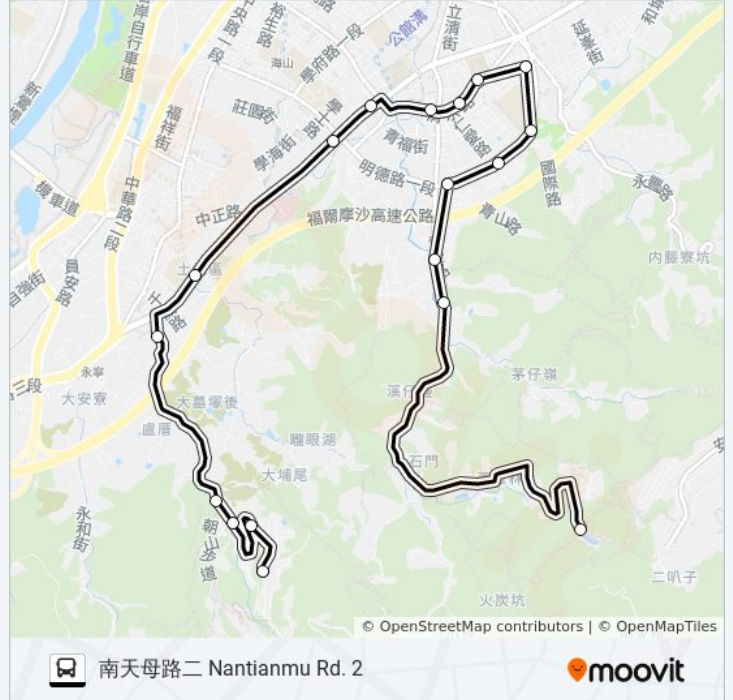

方向: 山中湖 Shanzhonghu

19 站

[查看服務時間表](#)

南天母廣場 Nantianmu Square

南天母路二 Nantianmu Rd. 2

南天母路一 Nantianmu Rd. 1

南天母路 Nantianmu Rd.

登山口 Hiking Trail(Intersection)

大墓公 Damugong

土城區公所 Tucheng Dist. Office

新北高工(金城) New Taipei Vocational High School(Jincheng)

裕民路口(金城路) Yumin Rd. Entrance

清水 Qingshui

清水立仁街口 Qingshui & Liren Intersection

清水國小 Qingshui Elementary School

延吉街 Yanji St.

手信坊文化館 International Park

仁愛路口 Renai Intersection

青山路 Qingshan Rd.

宏國德霖科技大學 Hungkuo Delin University Of Technology

巴士570山中湖的服務時間表

往山中湖 Shanzhonghu方向的時間表

星期日	06:50 - 17:45
星期一	無服務
星期二	無服務
星期三	無服務
星期四	無服務
星期五	無服務
星期六	06:50 - 17:45

巴士570山中湖的資訊

方向: 山中湖 Shanzhonghu

站點數量: 19

行車時間: 21 分

途經車站: