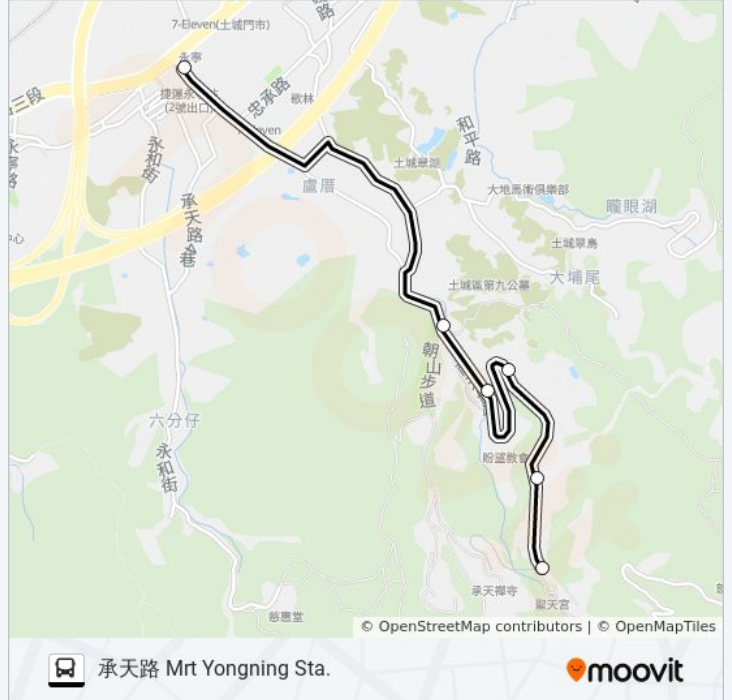

你可以在moovitapp.com下載巴士575承天路的PDF服務時間表和線路圖。使用[Moovit 應用程式](#)查詢台北的巴士到站時間、列車時刻表以及公共交通出行指南。

[關於Moovit](#) · [MaaS解決方案](#) · [城市列表](#) · [Moovit社群](#)

© 2024 Moovit - 保留所有權利

查看實時到站時間