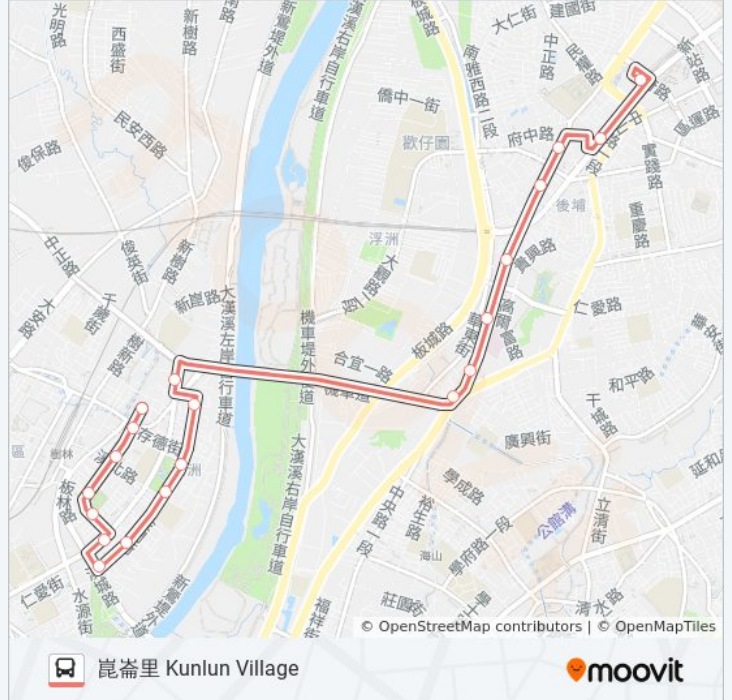

## 方向: 崑崙里 Kunlun Village

20 站

[查看服務時間表](#)

新北板橋公車站 Ntpc Banqiao Bus Station  
捷運府中站 Mrt Fuzhong Station  
南門街 Nanmen St.  
板橋夜市(南雅南路) Banqiao Night Market(Nanya S. Rd.)  
光華商職 Kuang Hua Senior Commercial Vocational Continuation School  
捷運亞東醫院站 Mrt Far Eastern Hospital Station  
亞東科技大學(南雅南路) Oriental University Of Science & Technology(Nanya S. Rd.)  
南雅站 Nanya Stop  
沙崙里 Shalun Village  
活力廣場 Power Square  
溪北公園 Xibei Park  
溪洲國小 Xizhou Elementary School  
金門街 Jinmen St.  
篤行路口 Duxing Rd. Intersection  
思夢樂廣場 Simengle Square  
溪州停車場 Xizhou Parking Lot  
溪洲公園 Xizhou Park  
北極宮 Beiji Temple  
溪崑二街 Xikun 2nd St.

## 巴士F501樹林藝文綜合行政大樓的資訊

方向: 崑崙里 Kunlun Village

站點數量: 20

行車時間: 21 分

途經車站:

**方向: 濟安宮(樹新路) Jian Temple(Shuxin Rd.)**

22 站

[查看服務時間表](#)

- 新北板橋公車站 Ntpc Banqiao Bus Station
- 捷運府中站 Mrt Fuzhong Station
- 南門街 Nanmen St.
- 板橋夜市(南雅南路) Banqiao Night Market(Nanya S. Rd.)
- 光華商職 Kuang Hua Senior Commercial Vocational Continuation School
- 捷運亞東醫院站 Mrt Far Eastern Hospital Station
- 亞東科技大學(南雅南路) Oriental University Of Science & Technology(Nanya S. Rd.)
- 南雅站 Nanya Stop
- 沙崙里 Shalun Village
- 活力廣場 Power Square
- 溪北公園 Xibei Park
- 溪洲國小 Xizhou Elementary School
- 金門街 Jinmen St.
- 篤行路口 Duxing Rd. Intersection
- 思夢樂廣場 Simengle Square
- 溪州停車場 Xizhou Parking Lot
- 溪洲公園 Xizhou Park