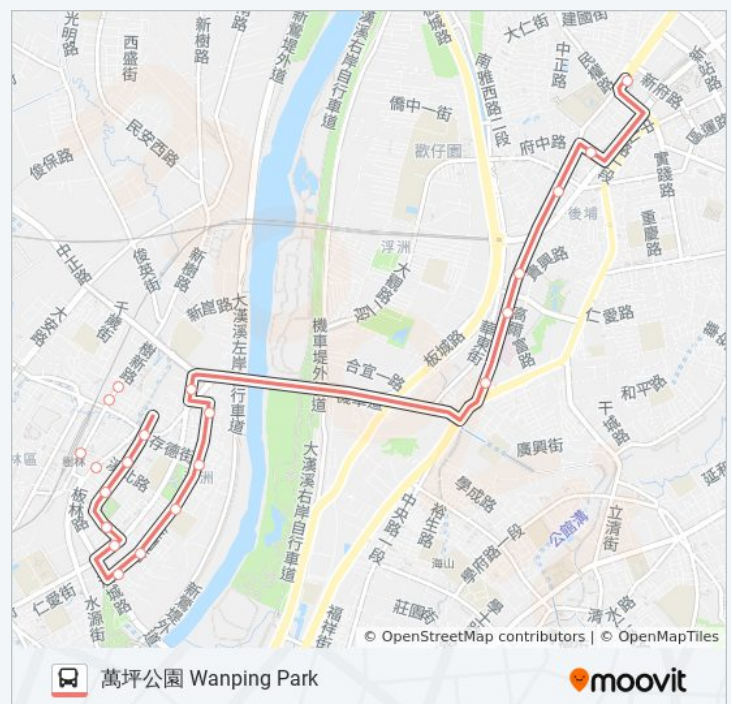

北極宮 Beiji Temple

溪洲公園 Xizhou Park

溪州停車場 Xizhou Parking Lot

思夢樂廣場 Simengle Square

篤行路口 Duxing Rd. Intersection

金門街 Jinmen St.

溪洲國小 Xizhou Elementary School

溪北公園 Xibei Park

板橋夜市(南雅南路) Banqiao Night Market(Nanya S. Rd.)

捷運府中站(府中路) Mrt Fuzhong Station(Fuzhong Rd.)

萬坪公園 Wanping Park

## 巴士F501樹林藝文綜合行政大樓的服務時間表 往萬坪公園 Wanping Park方向的時間表

星期日	07:00 - 22:00
星期一	06:10 - 22:00
星期二	06:10 - 22:00
星期三	06:10 - 22:00
星期四	06:10 - 22:00
星期五	06:10 - 22:00
星期六	07:00 - 22:00

## 巴士F501樹林藝文綜合行政大樓的資訊

方向: 萬坪公園 Wanping Park

站點數量: 21

行車時間: 20 分

途經車站:

你可以在moovitapp.com下載巴士F501樹林藝文綜合行政大樓的PDF服務時間表和線路圖。使用[Moovit 應用程式](#)查詢台北的巴士到站時間、列車時刻表以及公共交通出行指南。

[關於Moovit](#) · [MaaS解決方案](#) · [城市列表](#) · [Moovit社群](#)