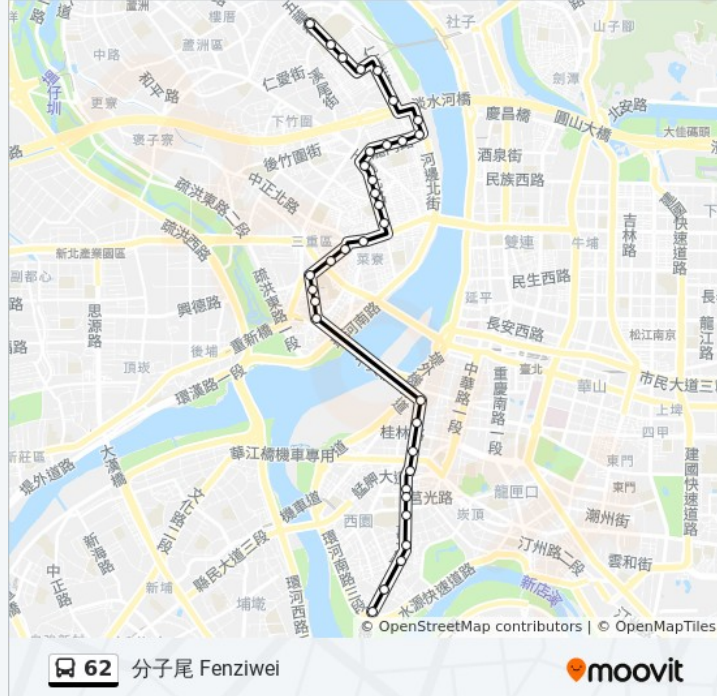

五華街 Wuhua St.

8 1 號 五華街, Sanchong

碧華國小 Bihua Elementary School

1 6 1 號 五華街, Sanchong

分子尾 Fenziwei

2 3 4 號 五華街, Sanchong

方向: 華中河濱公園 Huazhong Riverside Park

35 站