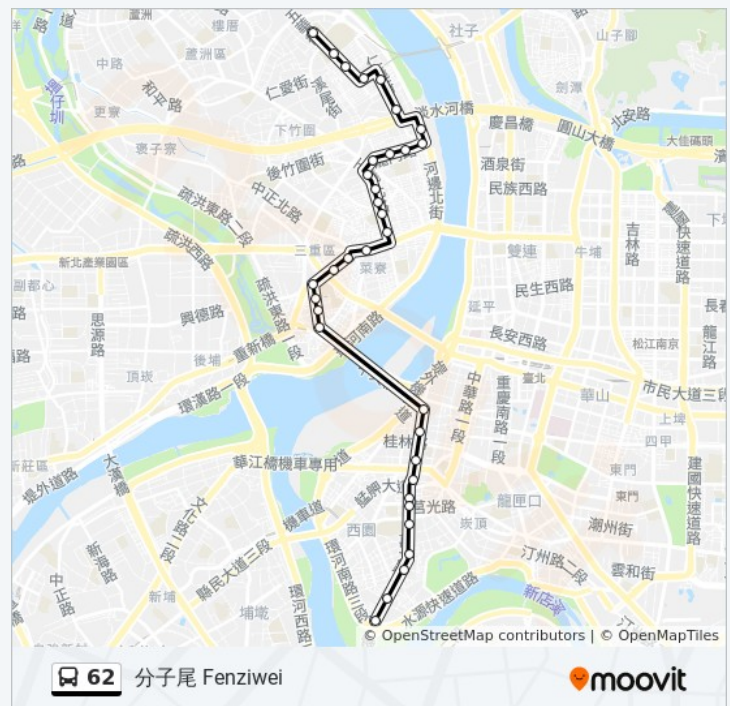

龍門路口 Longmen Rd. Entrance

3 1 0 正義北路, Taipei

三安里 Sanan Village

2 7 2 號 正義北路, Taipei

長壽西街口 Changshou W. St. Intersection

1 9 6 號 正義北路, Taipei

長元西街口 Changyuan W.St. Entrance

1 2 6 號 正義北路, Taipei

正義重新路口 Zhengyi&Chongxin Intersection

1 4 號 正義北路, Taipei

天台廣場 Tiantai Square

6 3 號 重新路二段, Taipei

大同路口 Datong Rd. Intersection

巴士62的服務時間表

往華中河濱公園 Huazhong Riverside Park 方向的時間表

星期日	06:00 - 23:00
星期一	05:45 - 22:58
星期二	05:45 - 22:58
星期三	05:45 - 22:58
星期四	05:45 - 22:58
星期五	05:45 - 22:58
星期六	06:00 - 23:00

巴士62的資訊

方向: 華中河濱公園 Huazhong Riverside Park

站點數量: 35

行車時間: 31 分

途經車站:

3 1 號 重新路三段, Taipei

中山藝術公園 Zhongshan Art Park

1 0 8 號 重新路三段, Taipei