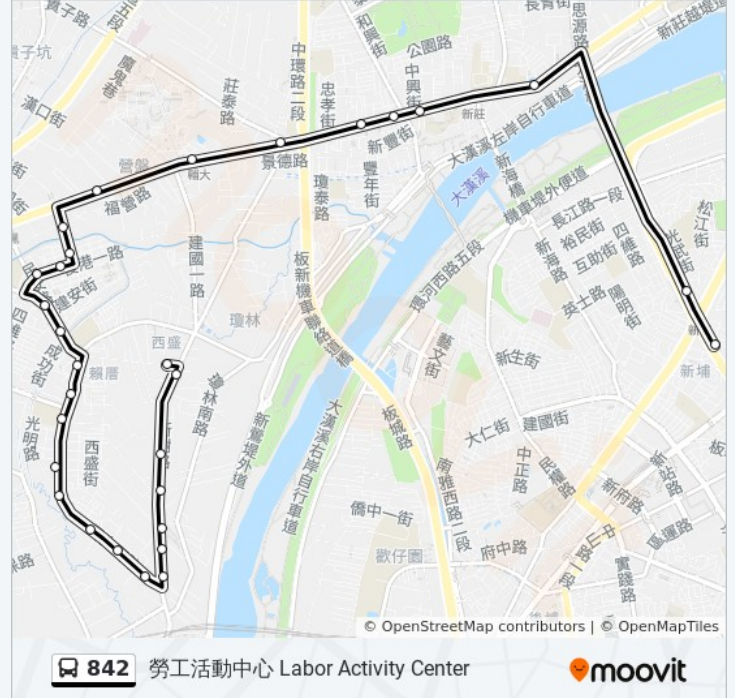

4 7 1 號 新樹路, Banqiao

東方之星 Dongfangzhixing

Xinshu Road, Banqiao

西盛 Xisheng

2 9 5 號 新樹路, Taiwan

勞工活動中心 Labor Activity Center

1 8 5 號 民安東路, Taiwan

方向: 捷運新埔站 Mrt Xinpu Sta.

29 站

[查看服務時間表](#)

勞工活動中心 Labors'Activity Center

1 7 0 號 民安東路, Taiwan

西盛 Xisheng

2 3 8 號 新樹路, Taiwan

東方之星 Dongfangzhixing

Xinshu Road, Banqiao