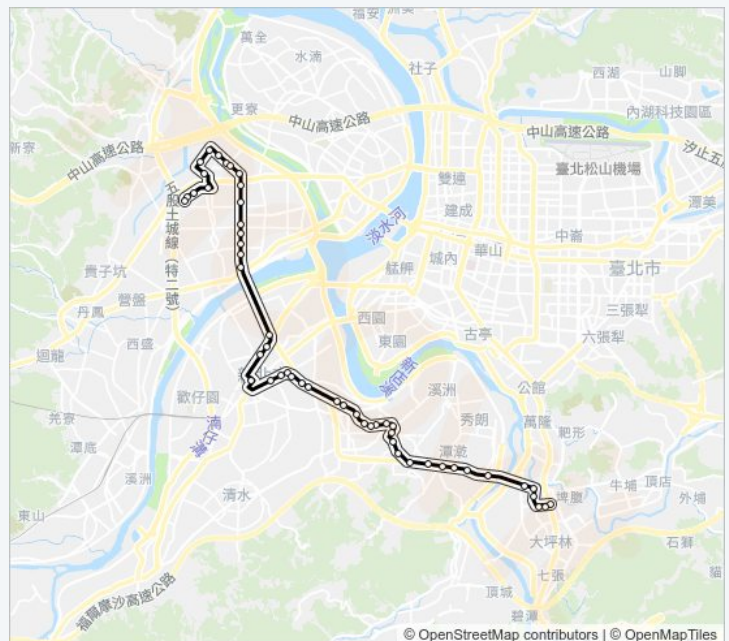

思源新北大道路口 Siyuan & Zhongshan Intersection

頭前國中 Touqian Junior High School

捷運幸福站 Mrt Xingfu Sta.

仁義里 Renyi Village

思源復興路口 Siyuan & Fusing Intersection

臺北醫院 Taipei Hospital

捷運頭前庄站(思源路) Mrt Touqianzhuang(Siyuan Rd.)

捷運新埔站 Mrt Xinpu Sta.

982的服務時間表

往捷運大坪林站 Mrt Dapinglin Sta.方向的時間表

星期日	05:30 - 22:00
星期一	05:30 - 22:30
星期二	05:30 - 22:30
星期三	05:30 - 22:30
星期四	05:30 - 22:30
星期五	05:30 - 22:30
星期六	05:30 - 22:00

982的資訊

方向: 捷運大坪林站 Mrt Dapinglin Sta.

站點數量: 51

行車時間: 56 分

途經車站:

新莊 Xinzhuang - 新店 Xindian

致理科技大學 Chihlee University Of Technology

中山國中 Zhongshan Junior High School

新北板橋公車站 Ntpc Banqiao Bus Station

新北市政府(中山路) New Taipei City
Hall(Zhongshan Rd.)