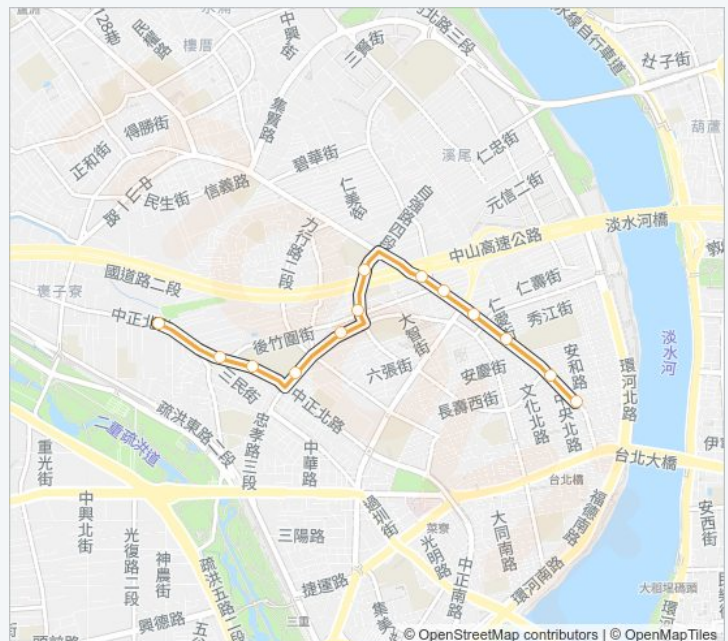

### 方向: 仙公廟 Xiangong Temple

13 站

[查看服務時間表](#)

- 長生街口 Changsheng St. Intersection
- 三和長榮路口 Sanhe & Changrong Intersection
- 捷運三重國小站 Mrt Sanchueng Elementary School Station
- 德林寺(三和路) Delin Temple(Sanhe Rd.)
- 厚德派出所 Houde Police Station
- 格致中學(三和路) Ger-Jyh Senior High School
- 格致中學(自強路) Ger-Jyh Senior High School(Ziqiang Rd.)
- 永德里 Yongde Li
- 和平公園 Peace Park
- 忠孝路 Zhongxiao Road
- 三重商工(中正北路) Sanchong Vocational School
- 博愛新村 Boai New Village
- 仙公廟 Xiangong Temple

### 橘12的服務時間表

往仙公廟 Xiangong Temple方向的時間表

星期日	無服務
星期一	06:30 - 17:00
星期二	06:30 - 17:00
星期三	06:30 - 17:00
星期四	06:30 - 17:00
星期五	06:30 - 17:00
星期六	無服務

### 橘12的資訊

方向: 仙公廟 Xiangong Temple

站點數量: 13

行車時間: 12 分

途經車站: