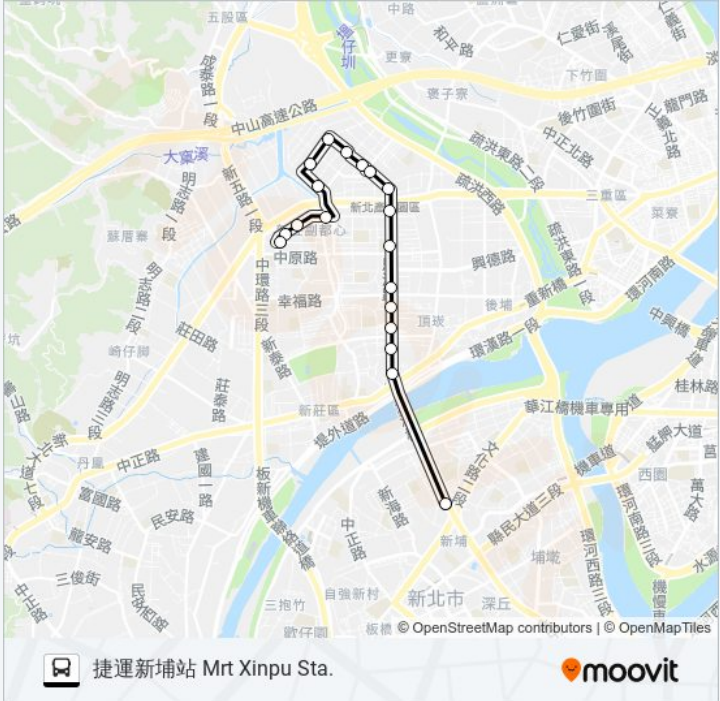

捷運新埔站 Mrt Xinpu Sta.

下載應用程式

982區((捷運新埔站 Mrt Xinpu Sta.))共有2條行車路線。工作日的服務時間為：
 (1) 捷運新埔站 Mrt Xinpu Sta.: 06:35 - 17:30(2) 榮華中平路口 Ronghua & Zhongping Intersection: 06:35 - 17:30
 使用Moovit找到982區離你最近的站點，以及982區下班車的到站時間。

方向: 捷運新埔站 Mrt Xinpu Sta.
 19 站
[查看服務時間表](#)

- 榮華中平路口 Ronghua & Zhongping Intersection
- 行政院新莊聯合辦公大樓(中央路) Xinzhuang Joint Office Tower Executive Yuan
- 捷運新莊副都心站(中央路) Mrt Xinzhuang Dubduxin Sta.(Zhongyang Rd.)
- 中港大排願景館 Vision Of Zhonggang Main Drainage
- 勞工活動中心 Labors' Activity Center
- 工商展覽中心 Bourgeois Exhibit Center
- 世翔 Shixiang
- 政鋁汽車 Zhengchang Automobiles
- 標準廠房 Standard Factory
- 管理中心 Management Center

- 捷運新北產業園區站 Mrt New Taipei Industrial Park Sta.
- 思源新北大道路口 Siyuan & Zhongshan Intersection
- 頭前國中 Touqian Junior High School
- 捷運幸福站 Mrt Xingfu Sta.
- 仁義里 Renyi Village
- 思源復興路口 Siyuan & Fusing Intersection
- 臺北醫院 Taipei Hospital
- 捷運頭前庄站(思源路) Mrt Touqianzhuang(Siyuan Rd.)
- 捷運新埔站 Mrt Xinpu Sta.

方向: 榮華中平路口 Ronghua & Zhongping Intersection

20 站

[查看服務時間表](#)

板橋花市 Banqiao Flower Market

捷運新埔站 Mrt Xinpu Sta.

捷運頭前庄站(思源路) Mrt Touqianzhuang Sta. (Siyuan Rd.)

臺北醫院 Taipei Hospital

思源復興路口 Siyuan & Fuxing Intersection