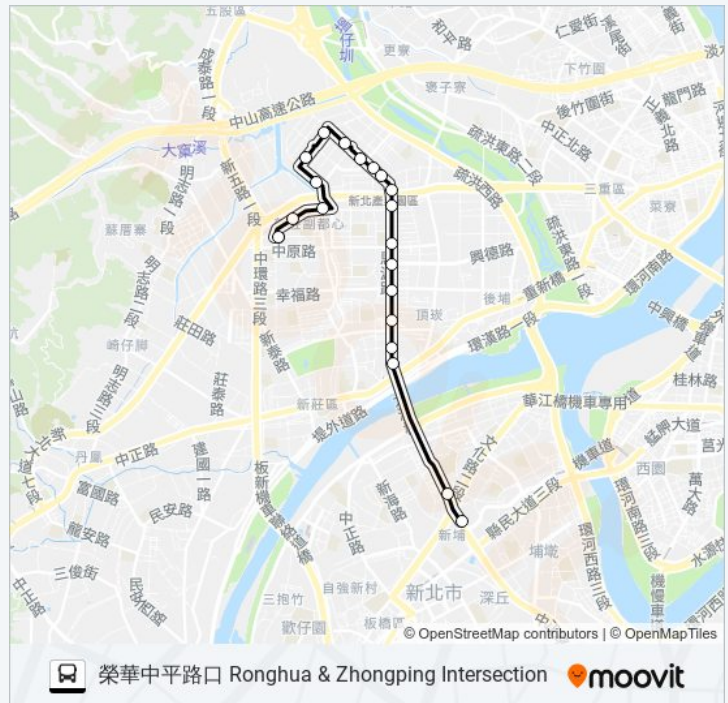

捷運幸福站 Mrt Xingfu Sta.

思源頭前路口 Siyuan & Touqian Intersection

頭前國中 Touqian Junior High School

思源新北大道路口 Siyuan Rd. & New Taipei Blvd. Entrance

捷運新北產業園區站 Mrt New Taipei Industrial Park Sta.

五工福慧路口 Wugong And Fuhui Intersection

榮華中平路口 Ronghua & Zhongping Intersection

982區的服務時間表

往榮華中平路口 Ronghua & Zhongping Intersection 方向的時間表

星期日	無服務
星期一	06:35 - 17:30
星期二	06:35 - 17:30
星期三	06:35 - 17:30
星期四	06:35 - 17:30
星期五	06:35 - 17:30
星期六	無服務

982區的資訊

方向: 榮華中平路口 Ronghua & Zhongping Intersection

站點數量: 20

行車時間: 17 分

途經車站:

你可以在moovitapp.com下載982區的PDF服務時間表和線路圖。使用Moovit 應用程式查詢台北的巴士到站時間、列車時刻表以及公共交通出行指南。