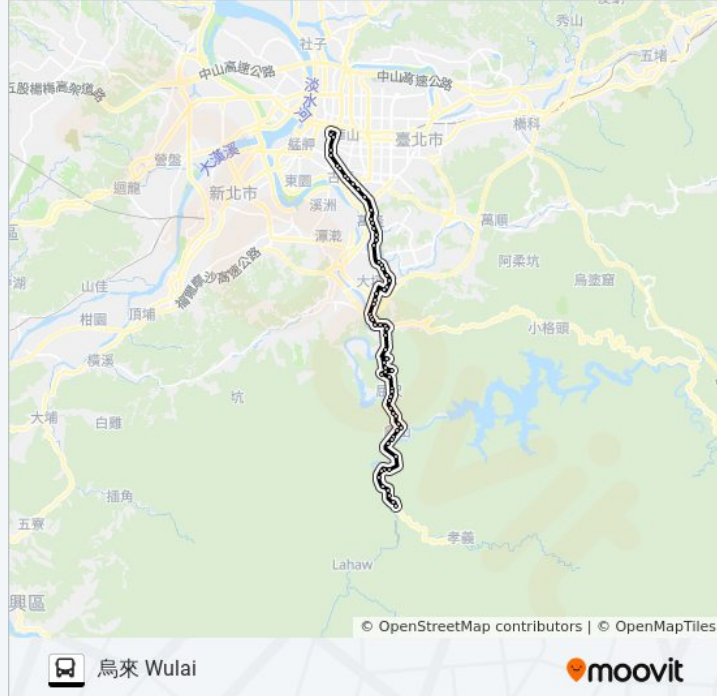

檳榔路 Binlang Rd.

碧潭橋頭 Bitan Bridge

捷運新店站(北新路) Mrt Xindian Sta.(Beixin Rd.)

碧潭 Bitan

文山國中 Wenshan Junior High School

新店國小 Xindian Elementary School

青潭一 Qingtan (I)

南青宮 Nanqing Temple

青潭(新烏) Qintan

青潭堰 Qingtanyan

小粗坑 Xiaocu Keng

中興坑 Zhongxing Keng

永興路口 Yongxing Rd. Entrance

崎頂 Qiding

伸仗橋 Shenzhang Bridge

金興路口 Jinxing Rd. Entrance