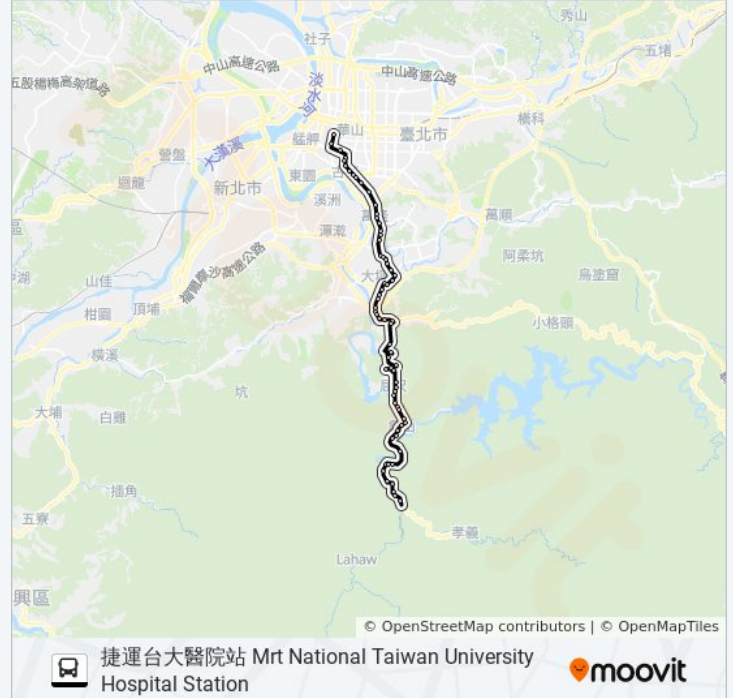

主訓中心 Finance Officer Center

屈尺 Quchi

櫻花山莊 Yinghua Village

伸仗板 Shenzhangban

金興路口 Jinxing Rd. Entrance

伸仗橋 Shenzhang Bridge

永興路口 Yongxing Rd. Entrance

中興坑 Zhongxing Keng

小粗坑 Xiaocukeng

青潭(新烏) Qingtan(Xinwu)

青潭(北宜路) Qingtan

青潭一 Qingtan (I)

新店國小 Xindian Elementary School

文山國中 Wenshan Junior High School

碧潭 Bitan

捷運新店站(北新路) Mrt Xindian Station

碧潭橋頭 Bitan Bridge

檳榔路 Binlang Rd.

捷運新店區公所站(北新) Mrt Xindian City Hall Sta.
(Beixin)

惠國市場 Huiguo Market

中正路 Zhongzheng Rd.

中興路二段 Zhongxing Rd. Sec. 2

寶興路口 Baoxing Rd. Entrance

寶橋路口 Baoqiao Rd. Entrance

寶中路口 Baozhong Rd. Entrance

中興路三段 Zhongxing Rd. Sec. 3

捷運大坪林站(民權路) Mrt Dapinglin Sta.(Minquan
Rd.)

捷運大坪林站 Mrt Dapinglin Station

滬江中學 Hujiang High School

捷運景美站 Mrt Jingmei

財政園區 Ministry Of Finance Park

萬隆 Wanlong