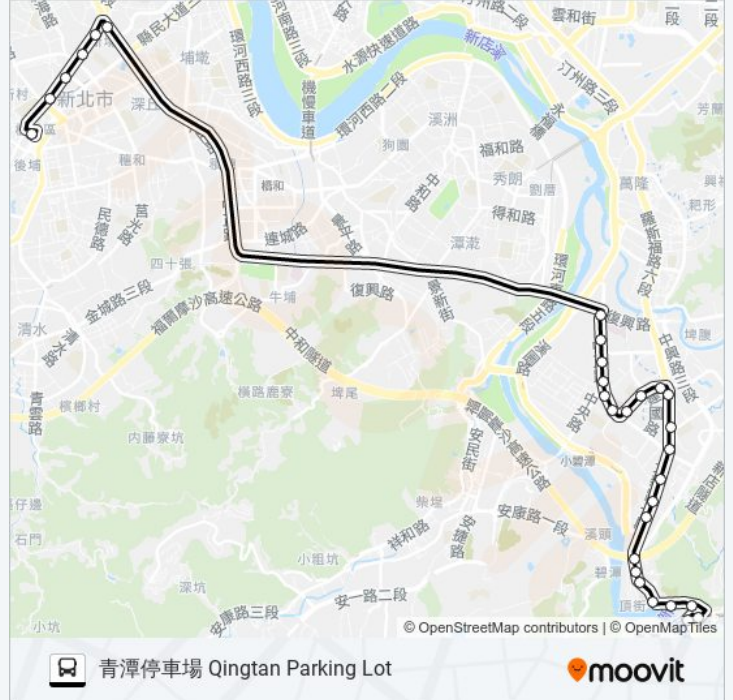

## 巴士930的資訊

方向: 青潭停車場 Qingtan Parking Lot

站點數量: 29

行車時間: 30 分

途經車站:

七張(北新路) Qizhang(Beixin Rd.)

捷運新店區公所站(北新) Mrt Xindian City Hall Sta. (Beixin)

檳榔路 Binlang Rd.

碧潭橋頭 Bitan Bridge

捷運新店站(北新路) Mrt Xindian Sta. (Beixin Rd.)

碧潭 Bitan

文山國中 Wenshan Junior High School

新店國小 Xindian Elementary School

青潭一 Qingtan (I)

南青宮 Nanqing Temple

青潭(新烏) Qintan

青潭停車場 Qingtan Parking Lot

你可以在moovitapp.com下載巴士930的PDF服務時間表和線路圖。使用Moovit 應用程式查詢台北的巴士到站時間、列車時刻表以及公共交通出行指南。

© 2024 Moovit - 保留所有權利