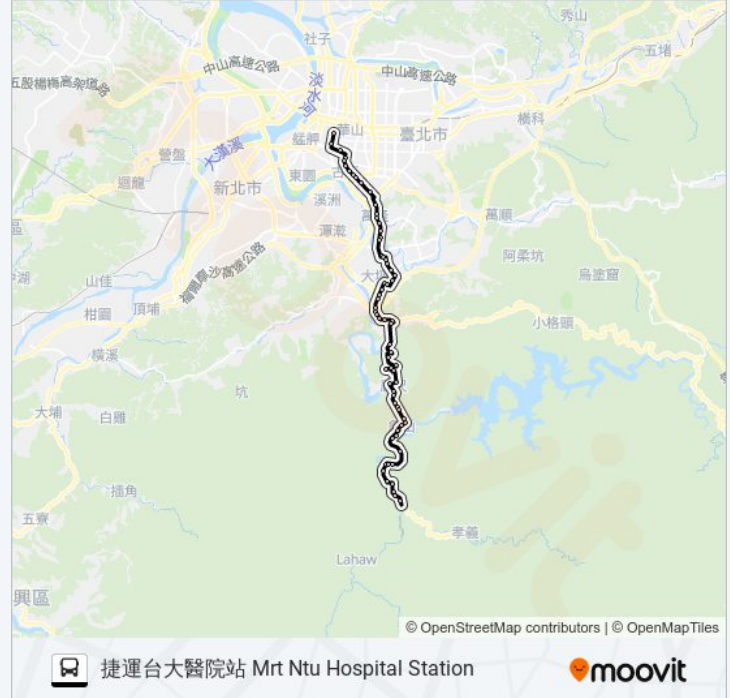

屈尺 Quchi

櫻花山莊 Yinghua Village

伸仗板(文山農場) Shenzhangban(Wenshan Farm)

金興路口 Jinxing Rd. Entrance

新城大道 Xincheng Blvd.

永興路口 Yongxing Rd. Entrance

中興坑 Zhongxing Keng

小粗坑 Xiaocukeng

青潭(新烏) Qingtan(Xinwu)

青潭(北宜路) Qingtan

青潭一 Qingtan (I)

新店國小 Xindian Elementary School

文山國中 Wenshan Junior High School

碧潭 Bitan

捷運新店站(北新路) Mrt Xindian Sta.(Beixin Rd.)

碧潭橋頭 Bitan Bridge

檳榔路 Binlang Rd.

捷運新店區公所站(北新) Mrt Xindian City Hall Sta.
(Beixin)

惠國市場 Huiguo Market

中正路 Zhongzheng Rd.

中興路二段 Zhongxing Rd. Sec. 2

寶興路口 Baoxing Rd. Entrance

寶橋路口 Baoqiao Rd. Entrance

寶中路口 Baozhong Rd. Entrance

中興路三段 Zhongxing Rd. Sec. 3

捷運大坪林站(民權路) Mrt Dapinglin Sta.
(Minquan Rd.)

捷運大坪林站 Mrt Dapinglin Station

滬江中學 Hujiang High School

捷運景美站 Mrt Jingmei

財政園區 Ministry Of Finance Park

萬隆 Wanlong

捷運萬隆站 Mrt Wanlong