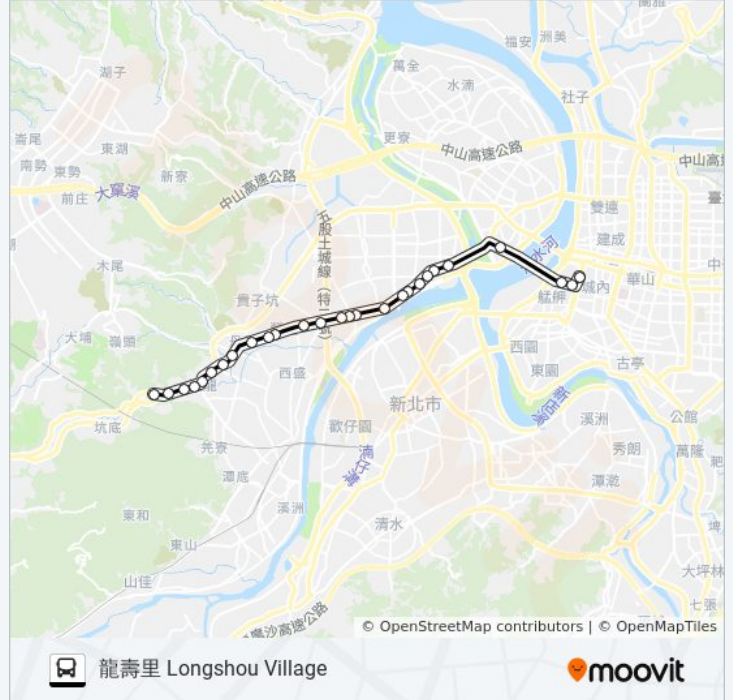

營盤口 Yingpankou

三洋 Sanyo

捷運丹鳳站 Mrt Danfeng Station

雙鳳富國路口 Shuangfeng & Fuguo Intersection

丹鳳國小 Danfeng Elementary School

捷運迴龍站 Mrt Huilong Station

迴龍派出所 Huilong Police Station

迴龍商場 Huilong Superstore

龍華科技大學 Lunghwa University Of Science
And Technology

大慶蓮莊 Daqing Lianzhuang

龍壽里 Longshou Village

你可以在moovitapp.com下載巴士635的PDF服務時間表和線路圖。使用 [Moovit 應用程式](#)查詢台北的巴士到站時間、列車時刻表以及公共交通出行指南。

[關於Moovit](#) · [MaaS解決方案](#) · [城市列表](#) · [Moovit社群](#)

© 2024 Moovit - 保留所有權利

查看實時到站時間