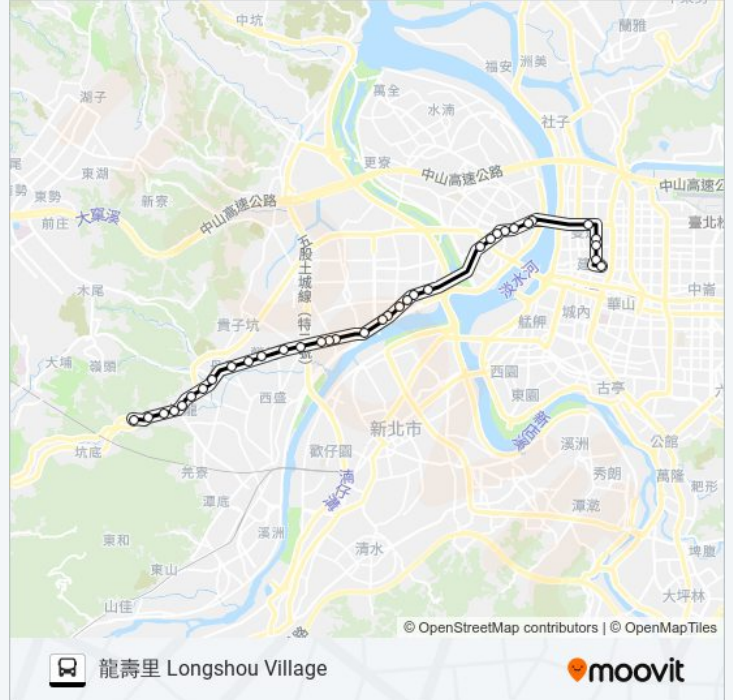

營盤口 Yingpankou

三洋 Sanyo

捷運丹鳳站 Mrt Danfeng Station

雙鳳富國路口 Shuangfeng & Fuguo Intersection

丹鳳國小 Danfeng Elementary School

捷運迴龍站 Mrt Huilong Station

迴龍派出所 Huilong Police Station

迴龍商場 Huilong Superstore

龍華科技大學 Lunghwa University Of Science And
Technology

大慶蓮莊 Daqing Lianzhuang

龍壽里 Longshou Village

你可以在moovitapp.com下載巴士636的PDF服務時間表和線路圖。使用 [Moovit 應用程式](#) 查詢台北的巴士到站時間、列車時刻表以及公共交通出行指南。

[關於Moovit](#) • [MaaS解決方案](#) • [城市列表](#) • [Moovit社群](#)

© 2024 Moovit - 保留所有權利

查看實時到站時間