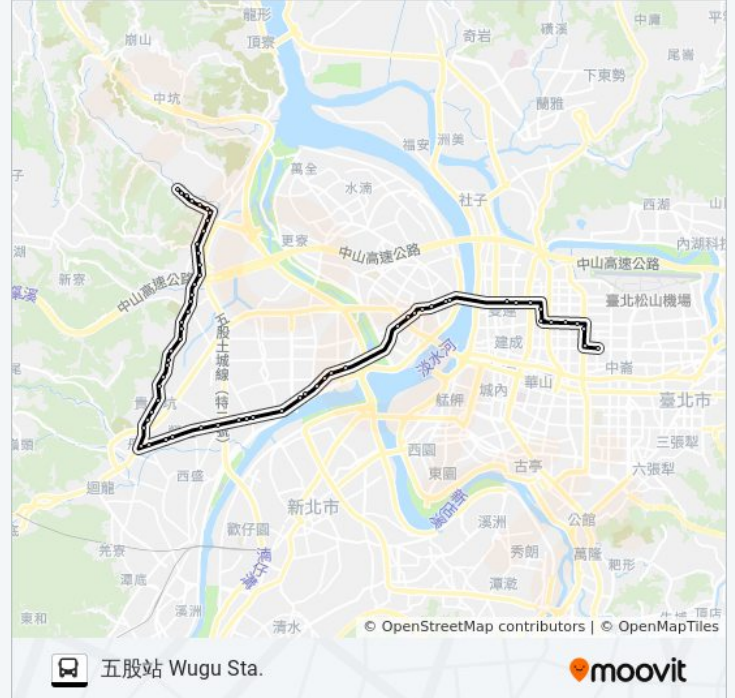

捷運輔大站 Mrt Fu Jen University Station

營盤口 Yingpankou

三洋 Sanyo

捷運丹鳳站 Mrt Danfeng Station

丹鳳一 Danfeng 1

捷運泰山貴和站(明志路) Mrt Taishan Guihe
Station(Mingzhi Rd.)

下坡角 Xiapojiao

宏泰新村 Hongtai New Village

泰山區公所 Taishan Dist. Office

下泰山巖 Xiataishanyan

泰山郵局 Taishan Post Office

明志和平路口 Mingzhi And Heping Intersection

大窠橋 Dake Bridge

遠東物流 Far Eastern Logistic Co.

德音國小 Deyin Elementary School

明日世界 Ming Ri Shi Jie