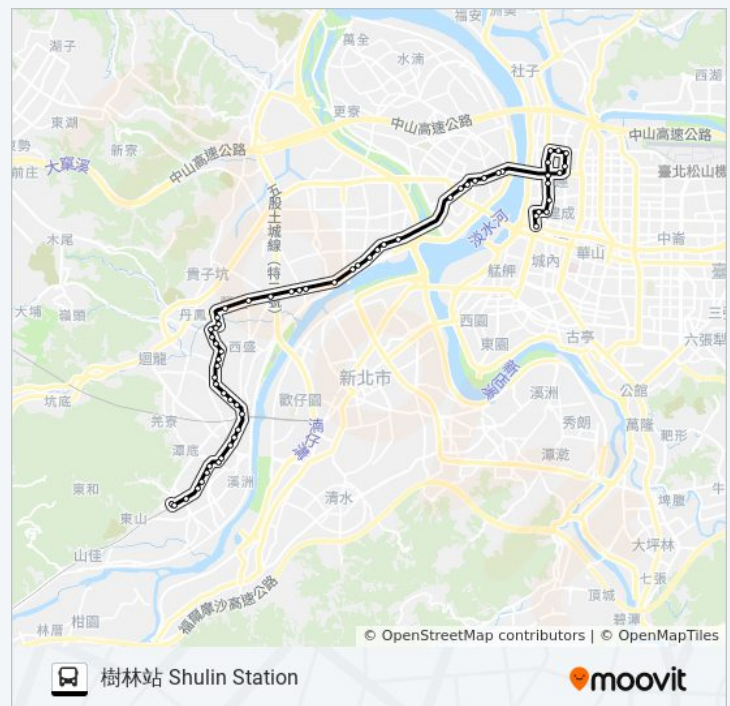

方向: 東昇公園 Dongsheng Park

站點數量: 59

行車時間: 55 分

途經車站:

捷運新莊站(新莊郵局) Mrt Xinzhuang Sta.
(Xinzhuang Post Office)

新泰路口 Xintai Rd. Intersection

海山里 Haishan Village

盲人重建院 Institute For the Blind