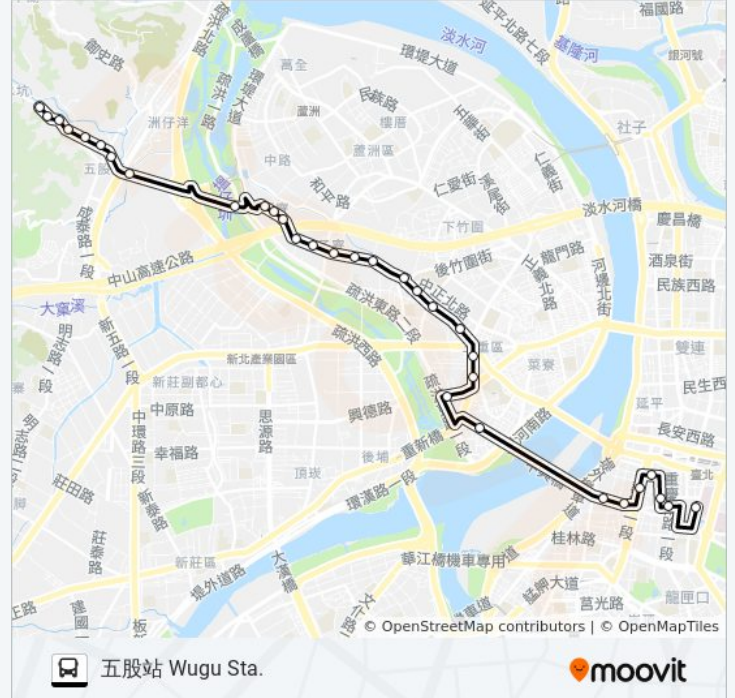

🚌 640

五股站 Wugu Sta.

下載應用程式

巴士640((五股站 Wugu Sta.))共有2條行車路線。工作日的服務時間為：
(1) 五股站 Wugu Sta.: 05:40 - 22:24(2) 博物館(襄陽) Taiwan Museum (Xiangyang): 05:40 - 22:24
使用Moovit找到巴士640離你最近的站點，以及巴士640下班車的到站時間。

方向: 五股站 Wugu Sta.

巴士640的服務時間表

往五股站 Wugu Sta.方向的時間表

星期日	05:40 - 22:23
星期一	05:40 - 22:24
星期二	05:40 - 22:24
星期三	05:40 - 22:24
星期四	05:40 - 22:24
星期五	05:40 - 22:24
星期六	05:40 - 22:23

巴士640的資訊

方向: 五股站 Wugu Sta.

站點數量: 33

行車時間: 30 分

途經車站:

中興路二段 Zhongxing Rd. Sec. 2

敏雄商行 Minxiong Firm

更寮 Gengliao

親水公園 Riverside Park

中興路三段 Zhongxing Rd. Sec. 3

立體停車場(五股公有市場) Parking Lot(Wugu Market)

永豐商業銀行 Bank Sinopac

社區活動中心 Community Activity Center

五福社區 Wufu Rd. Intersection

陸光國宅 Luguang Public Housing Complex

陸光國宅一 Luguang Public Housing I

五股站 Wugu Sta.

方向: 博物館(襄陽) Taiwan Museum (Xiangyang)

32 站

[查看服務時間表](#)

五股站 Wugu Sta.