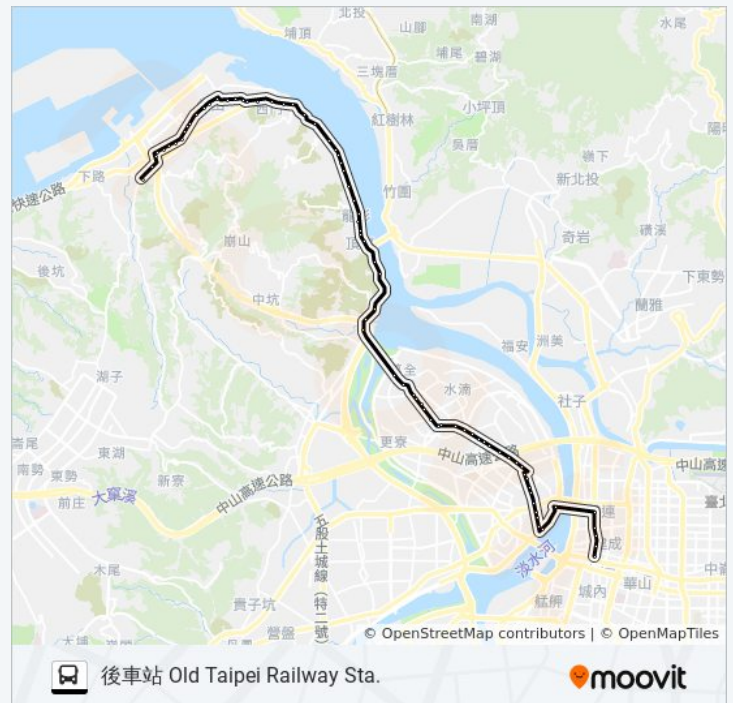

巴士704的資訊

方向: 後車站 Old Taipei Railway Sta.

站點數量: 76

行車時間: 63 分

途經車站:

龍形 Longxing

大福社區 Dafu Community

艋舺橋(臨時站) Mengjia Bridge