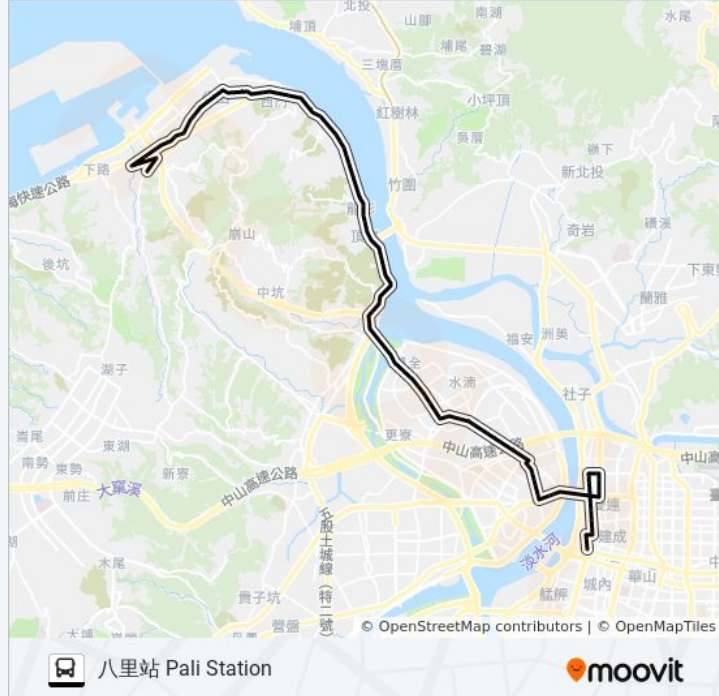

厚德派出所 Houde Police Substation

格致中學(三和路) Ger-Jyh Senior High School

三和國中 Sanhe Junior High School

捷運三和國中站 Sanhe Junior High School

建和新村 Mrt Sanhe Junior High School Station

幸福市場 Xingfu Market

捷運徐匯中學站 Mrt St. Ignatius High School

民和公寓 Minhe Apartment

溪墘 Xiqian

蘆洲派出所 Luzhou Police Station

蘆洲監理站(中正路) Luzhou Motor Vehicles Office(Zhongzheng Rd.)

蘆洲國小 Luzhou Elementary School

中原公寓 Zhongyuan Apartment

空中大學 National Open Univ.

王爺廟口 Wangye Temple Entrance

蘆洲總站 Luzhou Bus Terminal

捷運蘆洲站 Mrt Luzhou Sta.

灰瑤 Huiyao

成德公園 Chengde Park

成泰路口 Chengtai Rd. Entrance

獅子頭 Shizitou

外獅子頭 Waishitou

關渡大橋一 Guandu Bridge 1

關渡大橋 Guandu Bridge

艋舺橋 Mengjia Bridge

大福社區 Dafu Community

龍形 Longxing

聖心女中 Sacred Heart Girls High School

張厝 Zhangcuo

烏山頭 Wushantou

聖心別墅 Shengxin Villa

米倉國小一 Micang Elementary School I