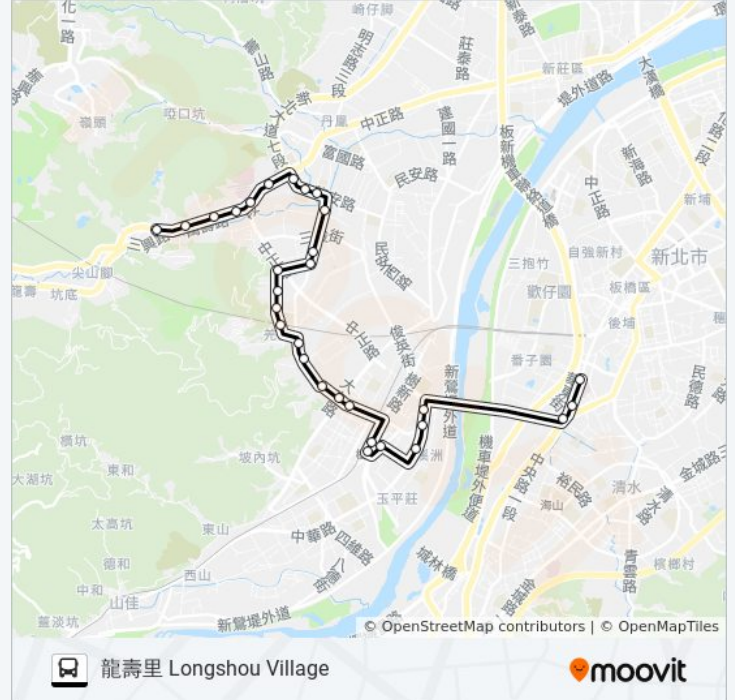

巴士712的資訊

方向: 龍壽里 Longshou Village

站點數量: 30

行車時間: 30 分

途經車站:

保安中正路口 Baoan & Zhongzheng Intersection

俊興俊安街口 Junxing & Jun'An Intersection

俊興街 Junxing St.

俊興三龍街口 Junxing & Sanlong Intersection

裕民國小 Yumin Elementary School

丹鳳高中 Danfeng Junior High School

中正龍安路口 Zhongzheng And Longan Intersection

捷運迴龍站 Mrt Huilong Station

迴龍派出所 Huilong Police Substation

迴龍商場 Huilong Superstore

龍華科技大學 Lunghwa University Of Science And Technology

大慶蓮莊 Daqing Lianzhuang

龍壽里 Longshou Village

你可以在moovitapp.com下載巴士712的PDF服務時間表和線路圖。使用 [Moovit 應用程式](#) 查詢台北的巴士到站時間、列車時刻表以及公共交通出行指南。

[關於Moovit](#) · [MaaS解決方案](#) · [城市列表](#) · [Moovit社群](#)

© 2023 Moovit - 版權所有

查看實時到站時間