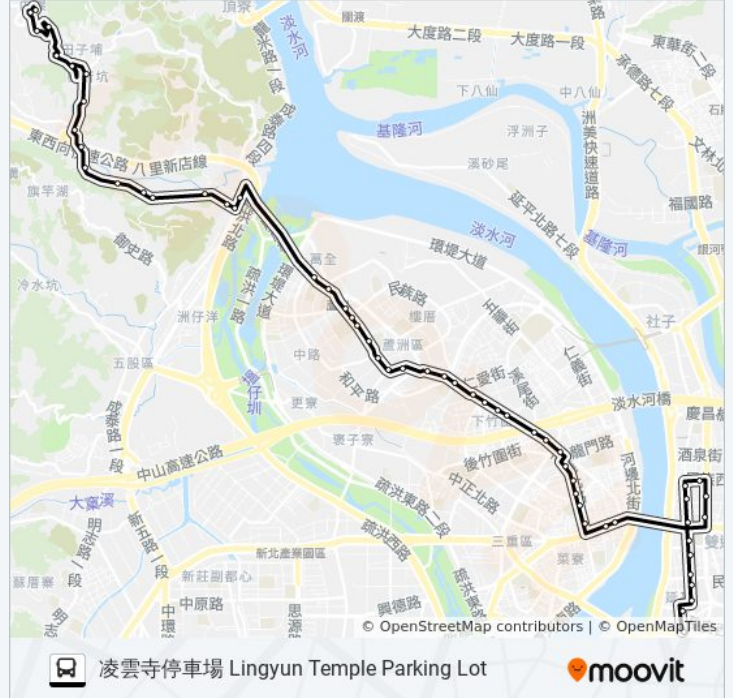

蘆洲總站 Luzhou Bus Terminal

捷運蘆洲站 Mrt Luzhou Sta.

灰瑤 Huiyao

新興公寓 Xinxing Apartment

五股郵局 Chengzhou Post Office

成州市場 Chengde Market

忠義橋 Zhongyi Bridge

凌奉宮 Língfong Temple

集福里 Jifu Village

凌雲五橋 Lingyun Bridge 5

旗杆湖 Qigan Lake

觀音坑 Guanyinkeng

中坑 Zhongkeng

凌雲路三段 Lingyun Road Sec. 1

觀音山 Guanyinshan

福隆山一 Fulongshan 1

福隆山 Fulongshan

觀音里 Guanyin Village

妙雲寺 Miaoyun Temple

凌雲寺 Lingyun Temple

凌雲寺停車場 Lingyun Temple Parking Lot

**方向: 後車站 Old Taipei Railway Sta.**

48 站

[查看服務時間表](#)