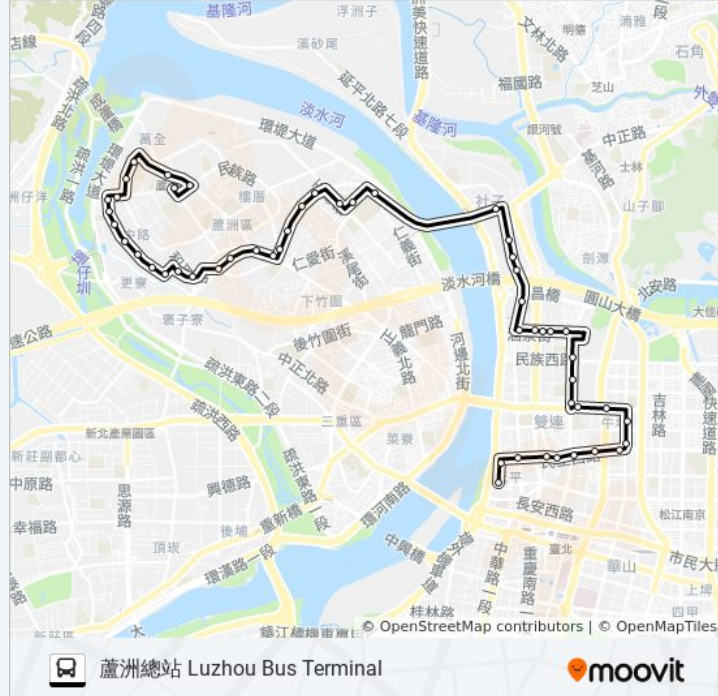

捷運徐匯中學站(集賢路) Mrt St. Ignatius High School Station(Jixian Rd.)

民和公寓 Minhe Apartment

溪墘 Xiqian

中山一路 Zhongshan 1st. Rd.

民生街口 Minsheng St. Entrance

永安里 Yongan Li

九芎街口 Jiuqiong St. Entrance

九芎廟 Jiuqiong Temple

九芎街 Jiuqiong St.

延平里 Yanping Li

忠義廟 Zhongyi Temple

長安街一 Changan St. 1

永康公園 Yongkang Park

成功國小 Chenggong Elementary School

長安街 Changan St.

永樂街 Yongle St.

永平市場 Yongping Market

長榮路 Changrong Rd.

捷運蘆洲站 Mrt Luzhou Sta.

中正光榮路口 Zhongzheng & Guangrong Intersection

方向: 聯合醫院中興院區(西寧) Tcuh Zhongxin Branch (Xining)

49 站

[查看服務時間表](#)

蘆洲總站 Luzhou Bus Terminal