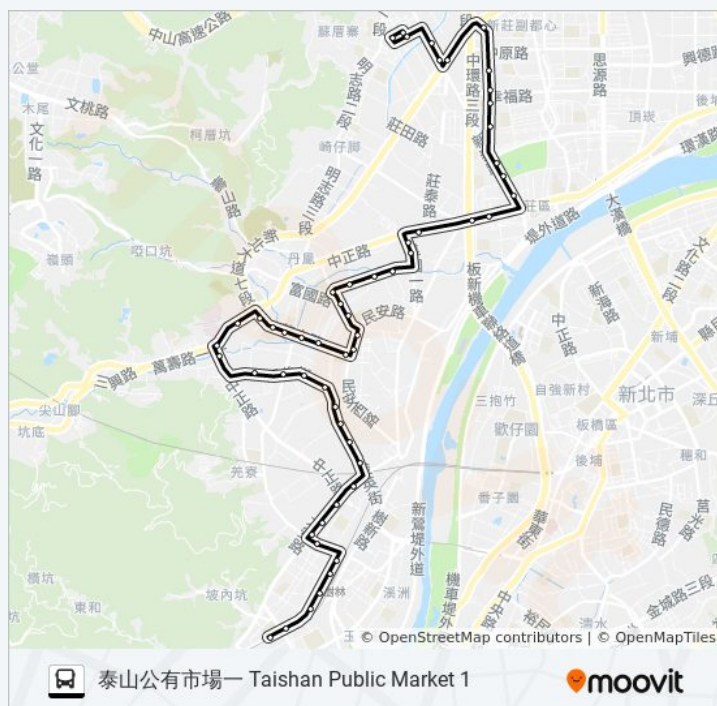

大安俊英街口 Daan & Junying Intersection

圳安里 Zunan Village

新日興 Xinrixing Company

俊保路口 Junbao Rd. Intersection

圳民里 Zunmin Village

三俊街口 Sanjun St. Intersection

三俊街 Sanjun St.

俊興街口 Junxing St. Intersection

龍安大第 Longan Dadi

巴士859的服務時間表

往泰山公有市場一 Taishan Public Market 1 方向的時間表

| | |
|-----|---------------|
| 星期日 | 06:00 - 22:00 |
| 星期一 | 05:30 - 22:00 |
| 星期二 | 05:30 - 22:00 |
| 星期三 | 05:30 - 22:00 |
| 星期四 | 05:30 - 22:00 |
| 星期五 | 05:30 - 22:00 |
| 星期六 | 06:00 - 22:00 |

巴士859的資訊

方向: 泰山公有市場一 Taishan Public Market 1

站點數量: 55

行車時間: 47 分

途經車站:

光華國小(龍安路) Guanghua Elementary School

福祿新城一 Fulu New Village 1

福祿新城二 Fulu New Village 2