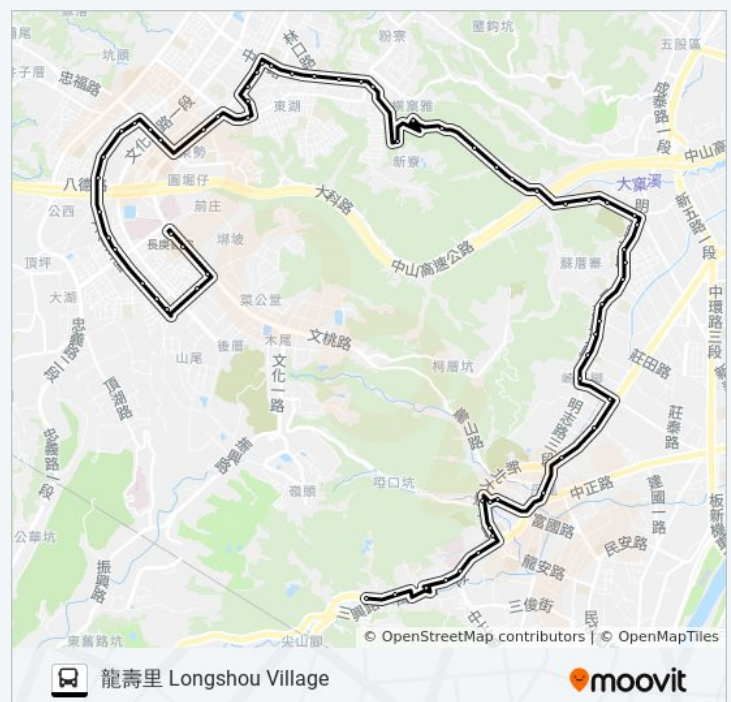

## 巴士898的服務時間表

往龍壽里 Longshou Village方向的時間表

星期日	05:00 - 21:00
星期一	05:00 - 21:00
星期二	05:00 - 21:00
星期三	05:00 - 21:00
星期四	05:00 - 21:00
星期五	05:00 - 21:00
星期六	05:00 - 21:00

## 巴士898的資訊

方向: 龍壽里 Longshou Village

站點數量: 64

行車時間: 61 分

途經車站:

東湖頭 Dongtouhu

尚品社區 Shangpin Community

中華電信 Chunghwa Telecom Co.,Ltd