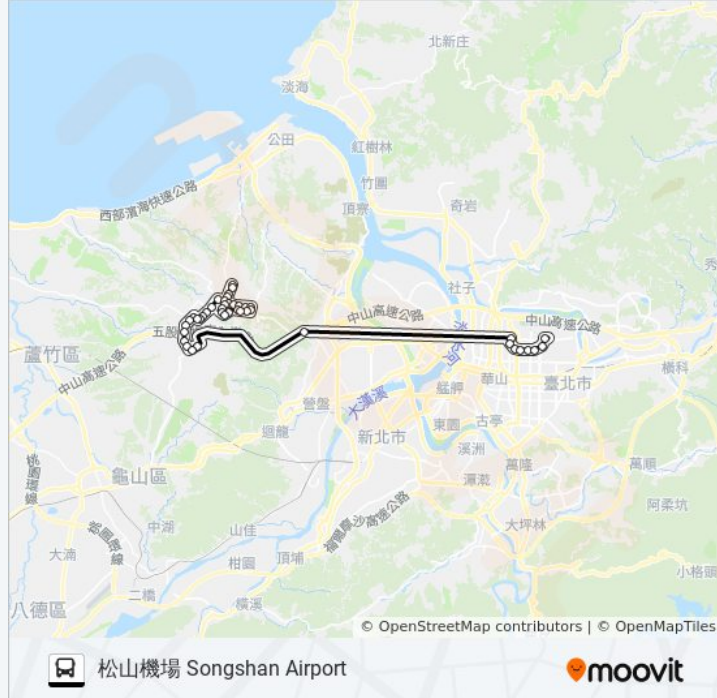

民生松江路口 Minsheng & Songjiang Intersection

合江街口 Hejiangst.Intersection

臺北大學(臺北校區) National Taipei U. (Taipei Campus)

民生復興路口 Minsheng & Fuxing Intersection

富錦街口 Fujin St. Intersection

松山機場 Songshan Airport

方向: 林口站 Linkou Station

43 站

[查看服務時間表](#)

民生敦化路口 Minsheng & Dunhua Intersection

民生復興路口 Minsheng & Fuxing Intersection

臺北大學(臺北校區) National Taipei U. (Taipei Campus)

合江街口 Hejiang St. Intersection

民生松江路口 Minsheng & Songjiang Intersection