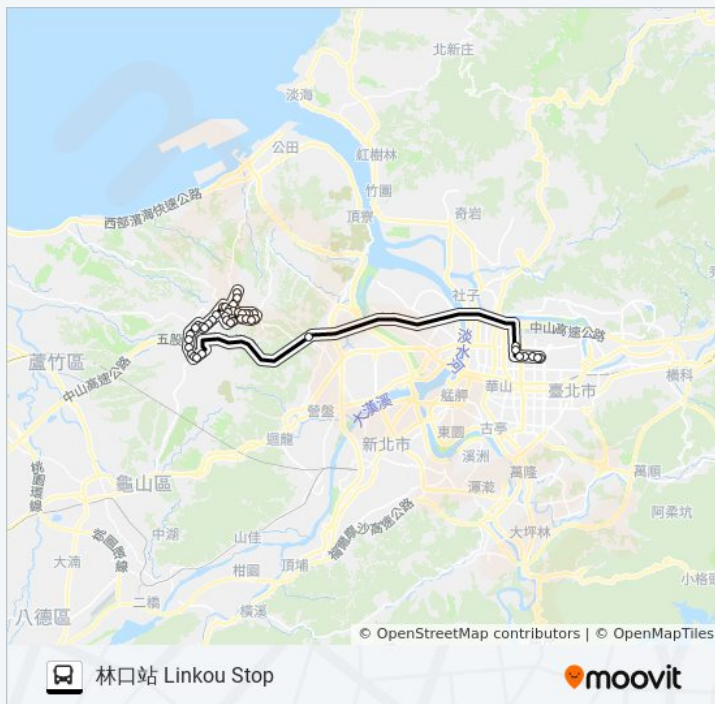

945

松山機場 Songshan Airport

下載應用程式

巴士945((松山機場 Songshan Airport))共有2條行車路線。工作日的服務時間為：
(1) 松山機場 Songshan Airport: 05:40 - 21:55(2) 林口站 Linkou Station: 05:40 - 21:55
使用Moovit找到巴士945離你最近的站點，以及巴士945下班車的到站時間。

方向: 松山機場 Songshan Airport

林口農會二 Linkou Farmers' Association 2

頭湖路口 Touhu Rd. Entrance

巴士945的資訊

方向: 林口站 Linkou Station

站點數量: 43

行車時間: 50 分

途經車站:

中華電信 Chunghwa Telecom Co.,Ltd

中湖里 Zhonghuvillage

中北一街口 Zhongbei1st.St.Intersection

林口站 Linkou Station

你可以在moovitapp.com下載巴士945的PDF服務時間表和線路圖。使用 [Moovit 應用程式](#)查詢台北的巴士到站時間、列車時刻表以及公共交通出行指南。

[關於Moovit](#) · [MaaS解決方案](#) · [城市列表](#) · [Moovit社群](#)

© 2024 Moovit - 保留所有權利

查看實時到站時間