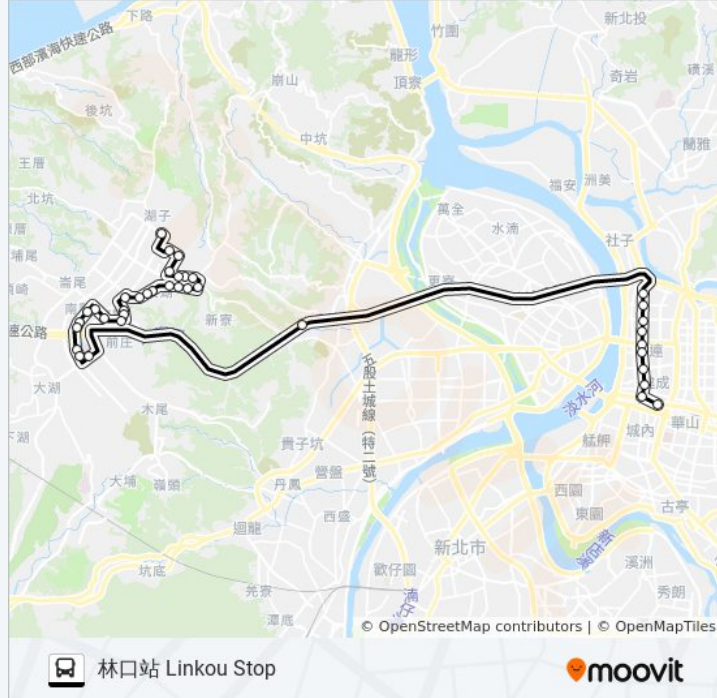

忠孝路口C Zhongxiao Rd. Intersection(C)

麗園國小 Liyuan Elementary School

麗園一街(東勢市場) Liyuan 1st St.(Dongshi Market)

麗園一街 Linkou Public Housing

運動公園 Sport Park

林口高中 Linkou High School

仁愛東湖路口 Renai & Donghu Intersection

松柏蘆 Songbolu

林口區公所 Linkoudist.Office

仁愛麗晶 Renailijing

新生街口 Xincheng St. Entrance

粉寮路 Fenliao Rd.

醒吾科技大學 Hsing Wu University

林口 Linkou

林口農會 Linkou Farmers' Association

歐風大街 Oufeng Dajie Community

鄉村別墅 Xiangcun Villa Community

竹林山觀音寺 Zhulinshan Guanyin Temple

林口站 Linkou Station

方向: 民生西路口 Minsheng W. Rd. Entrance

36 站

[查看服務時間表](#)

林口站 Linkou Station