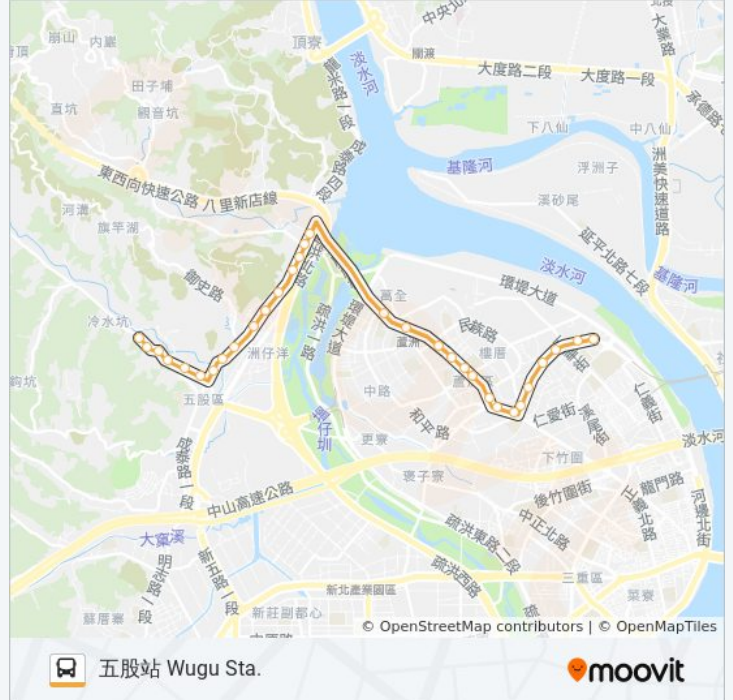

巴士橘19((五股站 Wugu Sta.))共有2條行車路線。工作日的服務時間為：
(1) 五股站 Wugu Sta.: 05:30 - 23:10(2) 新北高中 New Taipei Senior High School: 05:30 - 23:10
使用Moovit找到巴士橘19離你最近的站點，以及巴士橘19下班車的到站時間。

方向: 五股站 Wugu Sta.

31 站

[查看服務時間表](#)

巴士橘19的服務時間表

往五股站 Wugu Sta.方向的時間表

星期日	05:30 - 23:25
星期一	05:30 - 23:10
星期二	05:30 - 23:10
星期三	05:30 - 23:10
星期四	05:30 - 23:10
星期五	05:30 - 23:10
星期六	05:30 - 23:25

巴士橘19的資訊

方向: 五股站 Wugu Sta.

站點數量: 31

行車時間: 27 分

途經車站:

洲仔 Zhouzih

坑口 Kengkou

成泰路三段 Chengtai Rd. Sec. 3

洲仔橋 Zhouzih Bridge

永豐商業銀行 Bank Sinopac

社區活動中心 Community Activity Center

五福社區 Wufu Rd. Intersection

陸光國宅 Luguang Public Housing Complex

陸光國宅一 Luguang Public Housing 1

五股站 Wugu Sta.

方向: 新北高中 New Taipei Senior High School

30 站

[查看服務時間表](#)

五股站 Wugu Sta.

陸光國宅一 Luguang Public Housing 1

陸光國宅 Luguang Public Housing Complex