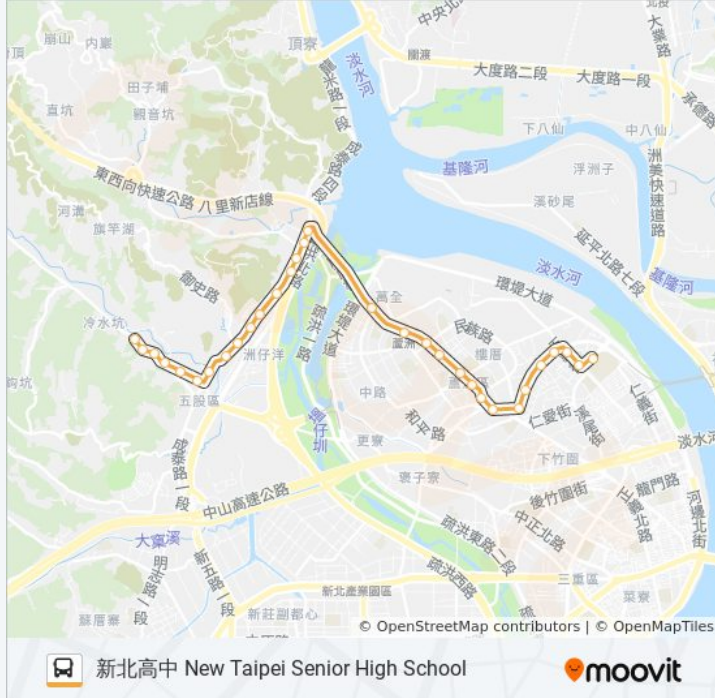

巴士橘19((五股站 Wugu Sta.))共有2條行車路線。工作日的服務時間為：
(1) 五股站 Wugu Sta.: 05:30 - 23:10(2) 新北高中 New Taipei Senior High School: 05:30 - 23:10
使用Moovit找到巴士橘19離你最近的站點，以及巴士橘19下班車的到站時間。

方向: 五股站 Wugu Sta.

31 站

[查看服務時間表](#)

巴士橘19的服務時間表

往五股站 Wugu Sta.方向的時間表

星期日	05:30 - 23:25
星期一	05:30 - 23:10
星期二	05:30 - 23:10
星期三	05:30 - 23:10
星期四	05:30 - 23:10
星期五	05:30 - 23:10
星期六	05:30 - 23:25

巴士橘19的資訊

方向: 五股站 Wugu Sta.

站點數量: 31

行車時間: 27 分

途經車站:

站點數量: 30

行車時間: 27 分

途經車站:

民族路口 Minzu Rd. Entrance

空中大學 National Open University

捷運三民高中站 Mrt Sanmin Senior High School

蘆洲區公所 Luzhou District Office

鷺江國小(三民路) Lujiang Elementary School(Sanmin Rd.)

溪墘 Xiqian

捷運徐匯中學站(集賢路) Mrt. St. Ignatius High School

尼加拉瓜公園 Nicaragua Park

集賢路 Jixian Rd.

家樂福 Carrefour

分子尾 Fenziwei

新北高中 New Taipei Senior High School

你可以在moovitapp.com下載巴士橘19的PDF服務時間表和線路圖。使用 [Moovit 應用程式](#) 查詢台北的巴士到站時間、列車時刻表以及公共交通出行指南。