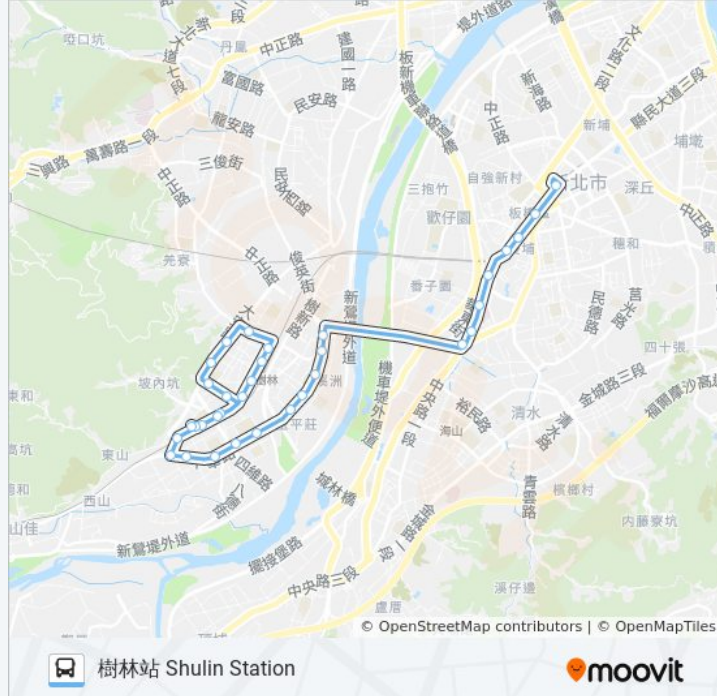

### 方向: 文化街二 Wunhua St. 2

30 站

[查看服務時間表](#)

- 新北板橋公車站 Ntpc Banqiao Bus Station
- 捷運府中站 Mrt Fuzhong Station
- 館前西路口 Guanqian W. Rd. Entrance
- 板橋夜市(縣民大道) Banqiao Night Market (Xianmin Blvd.)
- 光華商職 Kwang-Hwa Vocational High School
- 捷運亞東醫院站 Mrt Far Eastern Hospital Station
- 亞東科技大學(南雅南路) Oriental University Of Science & Technology(Nanya S. Rd.)
- 南雅站 Nanya Stop
- 沙崙里 Shalun Village
- 崑崙里 Kunlun Village
- 沙崙國小(篤行路) Shalun Elementary School(Duxing Rd.)
- 溪福里 Xifu Village
- 篤行路三段 Duxing Rd. Sec. 3
- 樹林中學 Shulin High School
- 和平街口 Heping St. Intersection
- 大同國小 Datong Elementary School
- 東榮街口 Dongrong St. Intersection
- 東山里 Dongshan Village
- 東昇福德宮 Dongsheng Fude Temple
- 東昇公園 Dongsheng Park

### 巴士藍38的資訊

方向: 文化街二 Wunhua St. 2

站點數量: 30

行車時間: 30 分

途經車站:

海明寺 Haiming Temple

樹林仁愛醫院 Shulin Renai Hospital

育英街口 Yuying St. Intersection

樹林後火車站 Shulin Train Station Rear

中山路口 Zhongshan Rd. Intersection

三東紡織 Sandong Textile Factory

樹人家商 Shu Jen High School Of Home Economics & Commerce

樹興里 Shuxing Village

文化街一 Wunhua St. 1

文化街二 Wenhua St.

## 方向: 萬坪公園 Wanping Park

31 站

[查看服務時間表](#)

東昇公園 Dongsheng Park

海明寺 Haiming Temple

文化街二 Wunhua St. 2

文化街一 Wunhua St. 1

樹興里 Shuxing Village